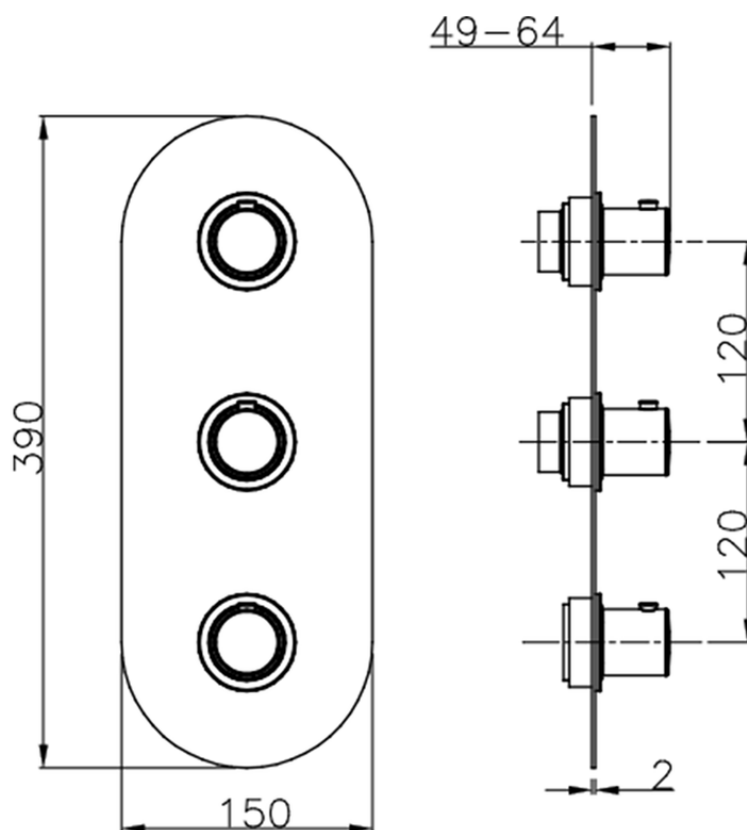

## Parte esterna termo doccia incasso 2 funzioni WELLNESS\_SM01V200

SM01V200

<https://www.cisal.it/parte-esterna-termo-doccia-incasso-2-funzioni-wellness-sm01v200>

ZA01V200

<https://www.cisal.it/parte-incasso-termostatico-doccia-2-funzioni-incasso-za01v200>