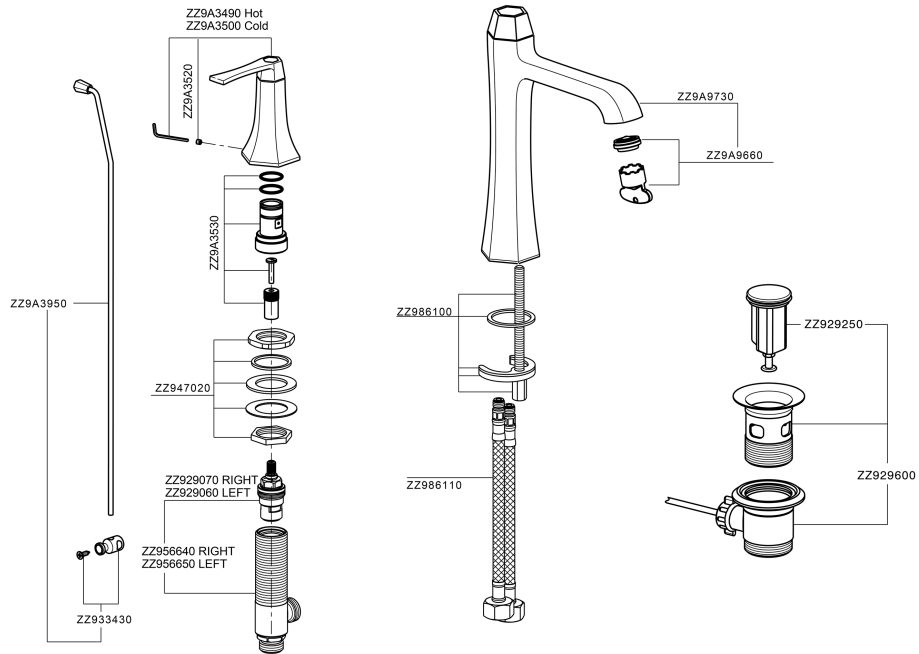

Miscelatore lavabo 3 fori CHERIE_CF001060

CF001060

<https://www.cisal.it/miscelatore-lavabo-3-fori-cherie-cf001060>

2026-06-12