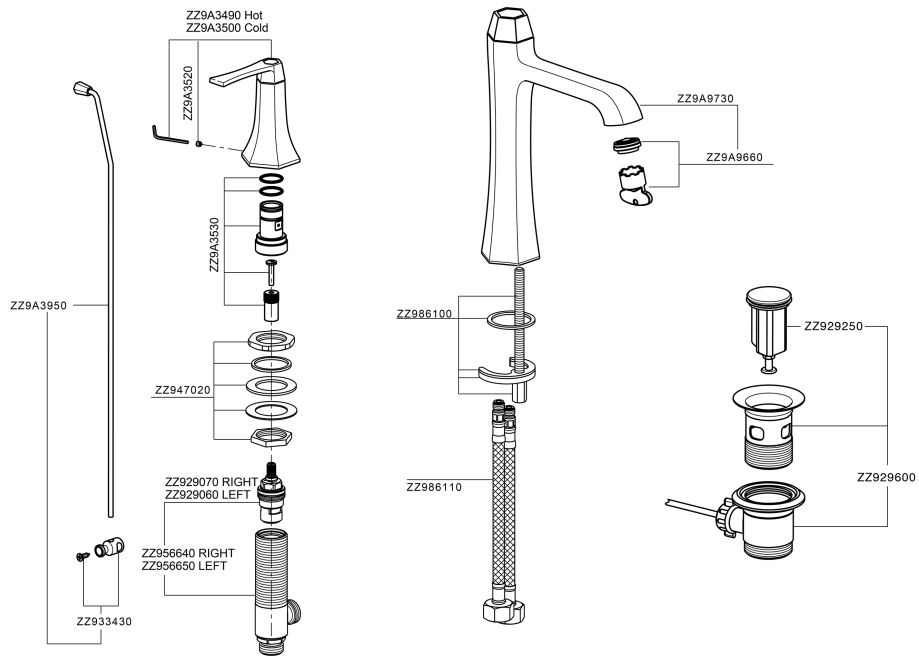

Miscelatore lavabo 3 fori **CHERIE_CF001060**

MODELLO **CF001060**

Miscelatore lavabo 3 fori, con scarico automatico
1"1/4

FINITURE DISPONIBILI

- 
6T 6T Cromo/Nero Opaco
- 
7C 7C Oro/Nero Opaco
- 
7D 7D Nichel Lucido/Nero Opaco
- 
7E 7E Oro Rosa/Nero Opaco

CARATTERISTICHE

Miscelatore lavabo 3 fori CHERIE_CF001060

CF001060

<https://www.cisal.it/miscelatore-lavabo-3-fori-cherie-cf001060>

2026-04-28