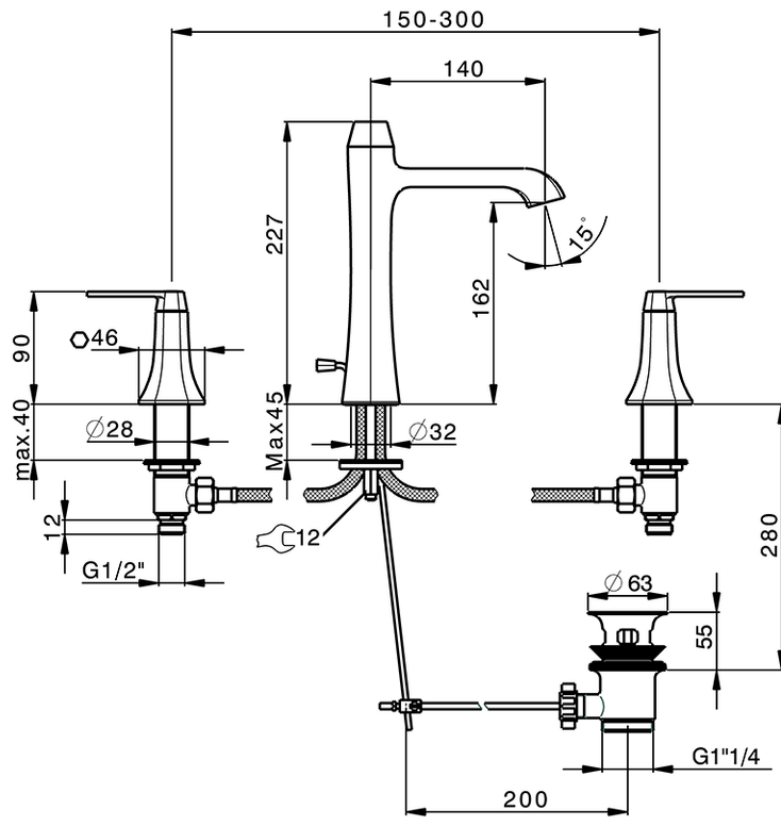

Miscelatore lavabo 3 fori CHERIE_CF001060

CF001060

<https://www.cisal.it/miscelatore-lavabo-3-fori-cherie-cf001060>

2026-06-12