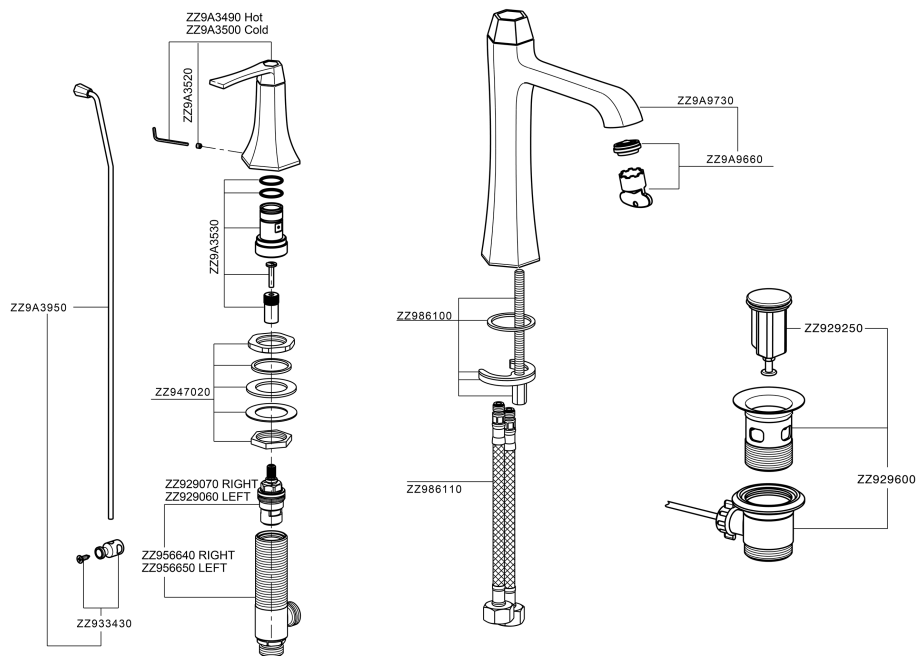

Miscelatore lavabo 3 fori **CHERIE_CF001060**

MODELLO **CF001060**

Miscelatore lavabo 3 fori, con scarico automatico
1"1/4

FINITURE DISPONIBILI

- 
6T 6T Cromo/Nero Opaco
- 
7C 7C Oro/Nero Opaco
- 
7D 7D Nichel Lucido/Nero Opaco
- 
7E 7E Oro Rosa/Nero Opaco

CARATTERISTICHE

Miscelatore lavabo 3 fori CHERIE_CF001060

CF001060

<https://www.cisal.it/miscelatore-lavabo-3-fori-cherie-cf001060>

2026-04-28