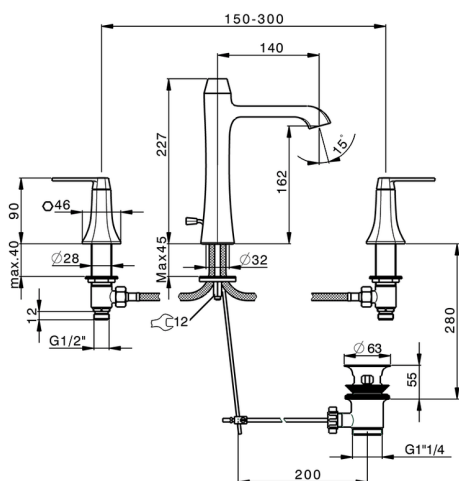

Miscelatore lavabo 3 fori **CHERIE_CF001060**

MODELLO **CF001060**

Miscelatore lavabo 3 fori, con scarico automatico
1"1/4

FINITURE DISPONIBILI

- 
6T 6T Cromo/Nero Opaco
- 
7C 7C Oro/Nero Opaco
- 
7D 7D Nichel Lucido/Nero Opaco
- 
7E 7E Oro Rosa/Nero Opaco

CARATTERISTICHE

Miscelatore lavabo 3 fori CHERIE_CF001060

CF001060

<https://www.cisal.it/miscelatore-lavabo-3-fori-cherie-cf001060>

2026-04-28