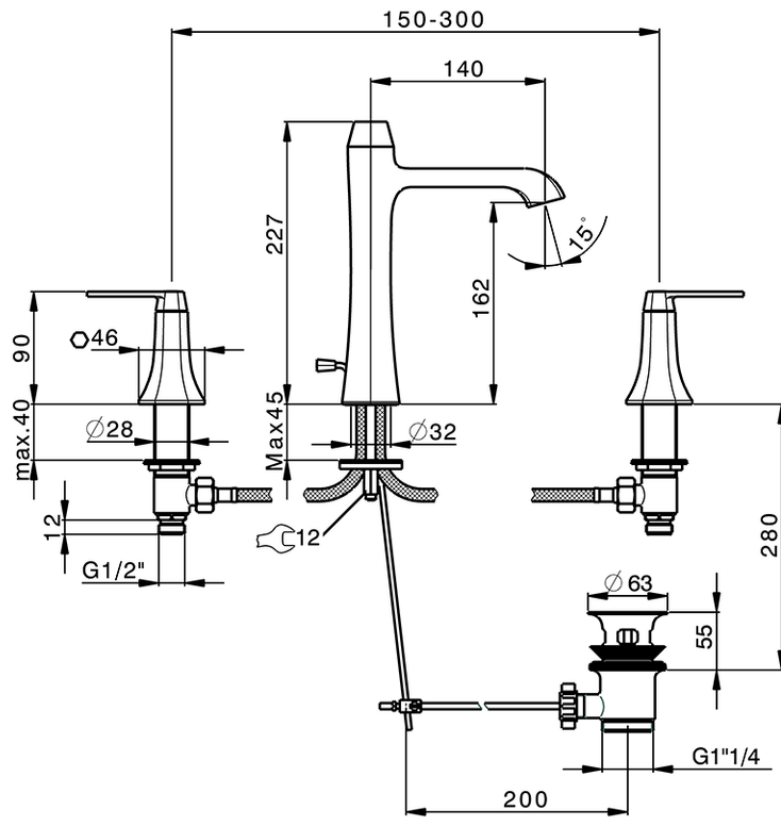

## Miscelatore lavabo 3 fori CHERIE\_CF001060

CF001060

<https://www.cisal.it/miscelatore-lavabo-3-fori-cherie-cf001060>

2026-04-28