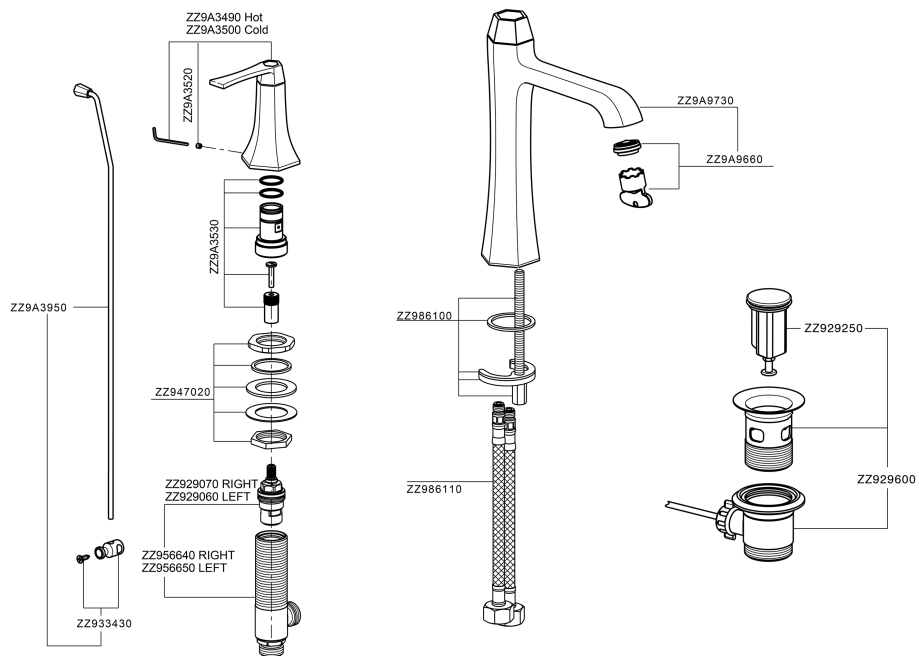

## Miscelatore lavabo 3 fori CHERIE\_CF001060

CF001060

<https://www.cisal.it/miscelatore-lavabo-3-fori-cherie-cf001060>

2026-04-28