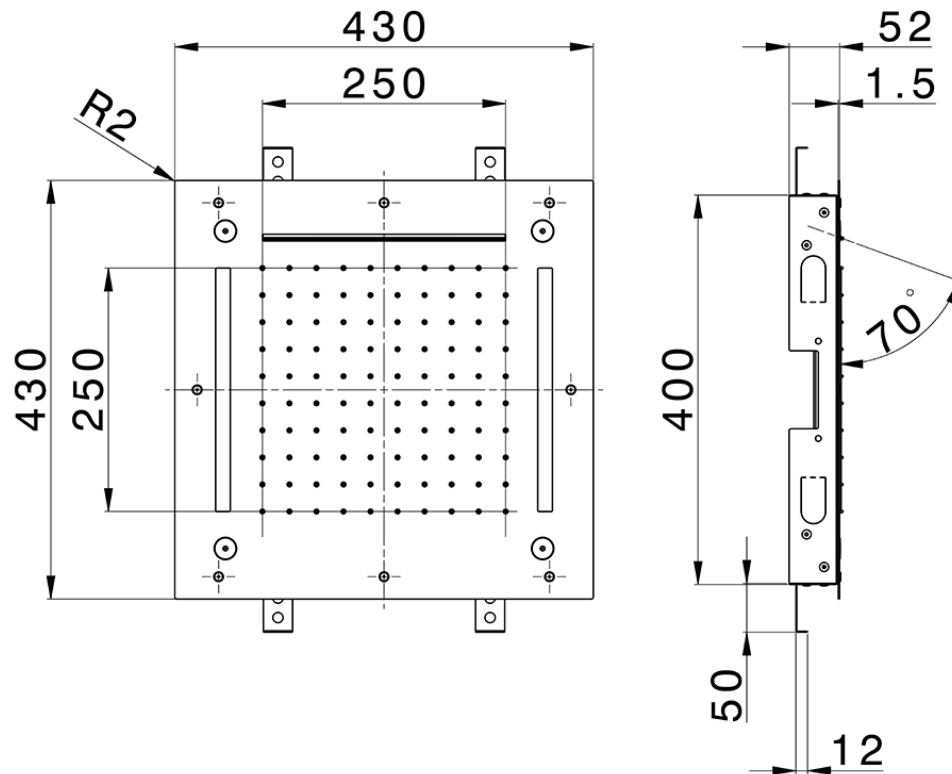

Soffione a soffitto con cromoterapia 430x430 mm ZEN SHOWER_ZS0C0060

ZS0C0060

<https://www.cisal.it/soffione-a-soffitto-con-cromoterapia-430x430-mm-zen-shower-zs0c0060>

2026-06-28