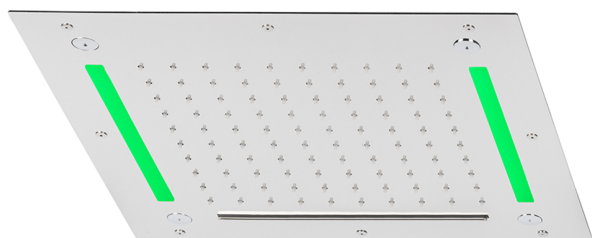

## Soffione a soffitto con cromoterapia 430x430 mm ZEN SHOWER\_ZS0C0060

MODELLO **ZS0C0060**

Soffione a soffitto con cromoterapia 430x430 mm, funzioni pioggia, nebulizzazione, funzioni cascata, cromoterapia, con radiocomando incluso, acciaio inox AISI 304

FINITURE DISPONIBILI

-  **D1** D1 Inox Spazzolato
-  **40** 40 Nero Opaco
-  **4Q** 4Q Bianco Opaco
-  **5G** 5G Oro Rosa
-  **D2** D2 Inox Lucido

CARATTERISTICHE

2026-06-28