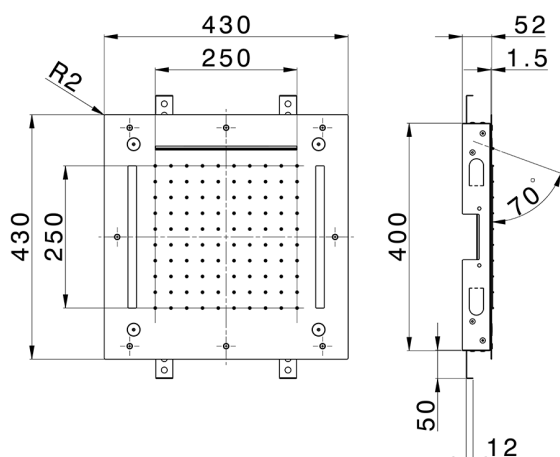

Soffione a soffitto con cromoterapia 430x430 mm ZEN SHOWER_ZS0C0060

MODELLO **ZS0C0060**

Soffione a soffitto con cromoterapia 430x430 mm, funzioni pioggia, nebulizzazione, funzioni cascata, cromoterapia, con radiocomando incluso, acciaio inox AISI 304

FINITURE DISPONIBILI

- **D1** D1 Inox Spazzolato
- **40** 40 Nero Opaco
- **4Q** 4Q Bianco Opaco
- **5G** 5G Oro Rosa
- **D2** D2 Inox Lucido

CARATTERISTICHE

2026-06-28