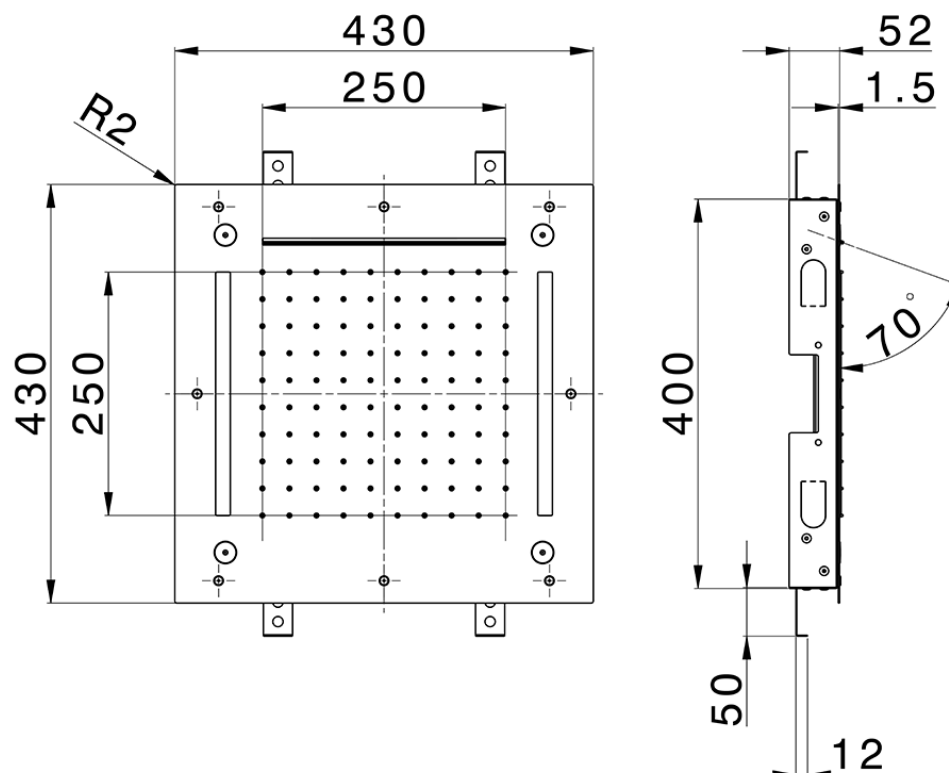

Soffione a soffitto con cromoterapia 430x430 mm ZEN SHOWER_ZS0C0060

ZS0C0060

<https://www.cisal.it/soffione-a-soffitto-con-cromoterapia-430x430-mm-zen-shower-zs0c0060>

2026-06-30