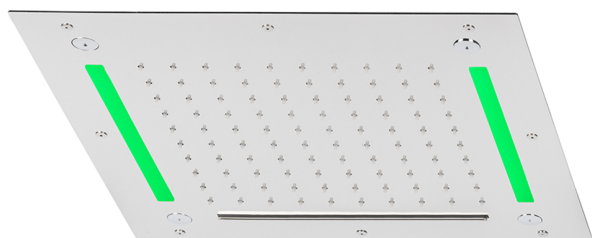

## Soffione a soffitto con cromoterapia 430x430 mm ZEN SHOWER\_ZS0C0060

MODELLO **ZS0C0060**

Soffione a soffitto con cromoterapia 430x430 mm, funzioni pioggia, nebulizzazione, funzioni cascata, cromoterapia, con radiocomando incluso, acciaio inox AISI 304

FINITURE DISPONIBILI

-  **D1** D1 Inox Spazzolato
-  **40** 40 Nero Opaco
-  **4Q** 4Q Bianco Opaco
-  **5G** 5G Oro Rosa
-  **D2** D2 Inox Lucido

CARATTERISTICHE

2026-06-30