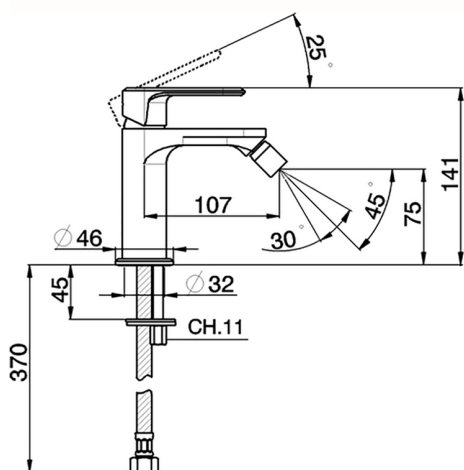

## Miscelatore monocomando bidet LINEAVIVA\_LV000560

MODELLO **LV000560**

Miscelatore monocomando bidet, senza scarico automatico, flex inox G.3/8"

### CARATTERISTICHE

Ricambio Cartuccia **ZZ96550000**

**Cartuccia Monocomando 25 mm**