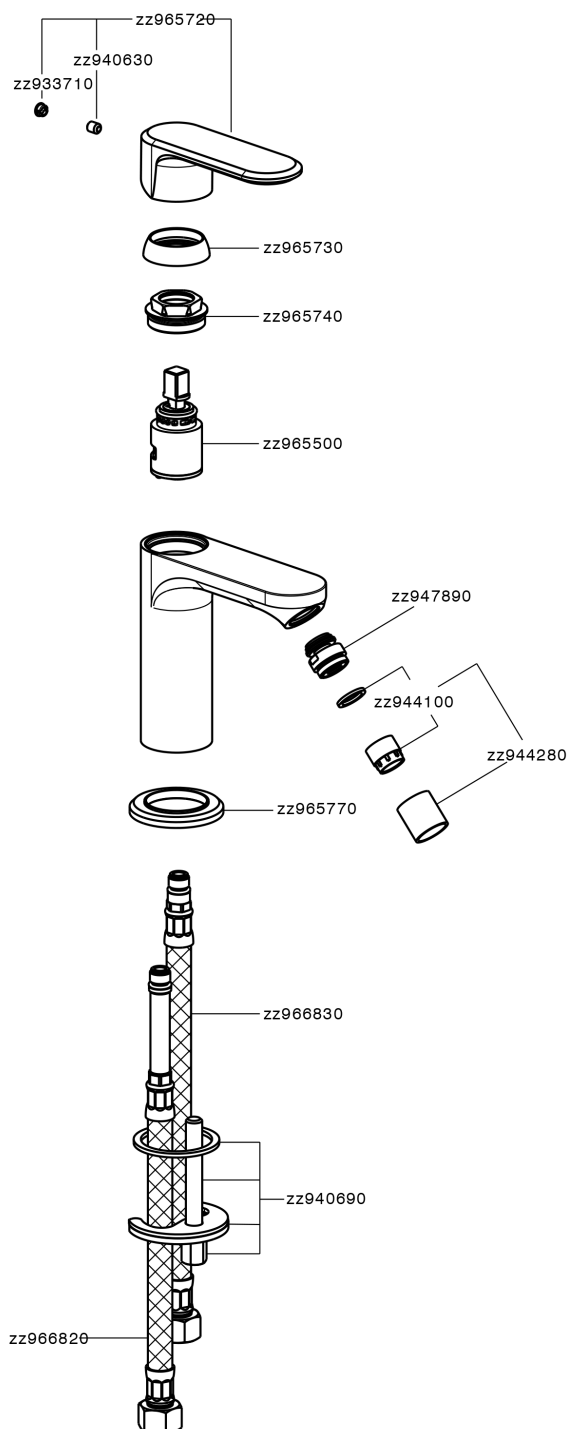

Miscelatore monocomando bidet LINEAVIVA_LV000560

LV000560

<https://www.cisal.it/miscelatore-monocomando-bidet-lineaviva-lv000560>

2026-06-27