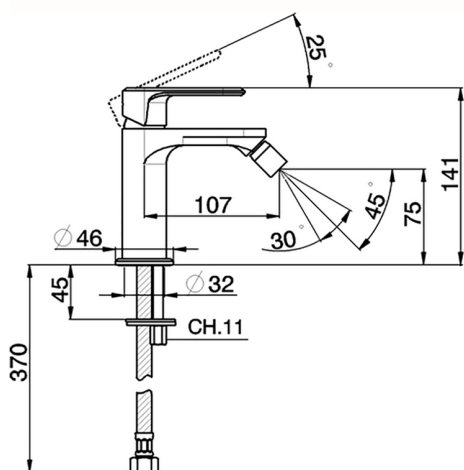

Miscelatore monocomando bidet LINEAVIVA_LV000560

MODELLO **LV000560**

Miscelatore monocomando bidet, senza scarico automatico, flex inox G.3/8"

FINITURE DISPONIBILI

-  **21** 21 Cromo
-  **2B** 2B Nichel Lucido
-  **2F** 2F Nichel Spazzolato
-  **40** 40 Nero Opaco
-  **4Q** 4Q Bianco Opaco

CARATTERISTICHE

Ricambio Cartuccia **ZZ96550000**

Cartuccia Monocomando 25 mm

Miscelatore monocomando bidet LINEAVIVA_LV000560

LV000560

<https://www.cisal.it/miscelatore-monocomando-bidet-lineaviva-lv000560>