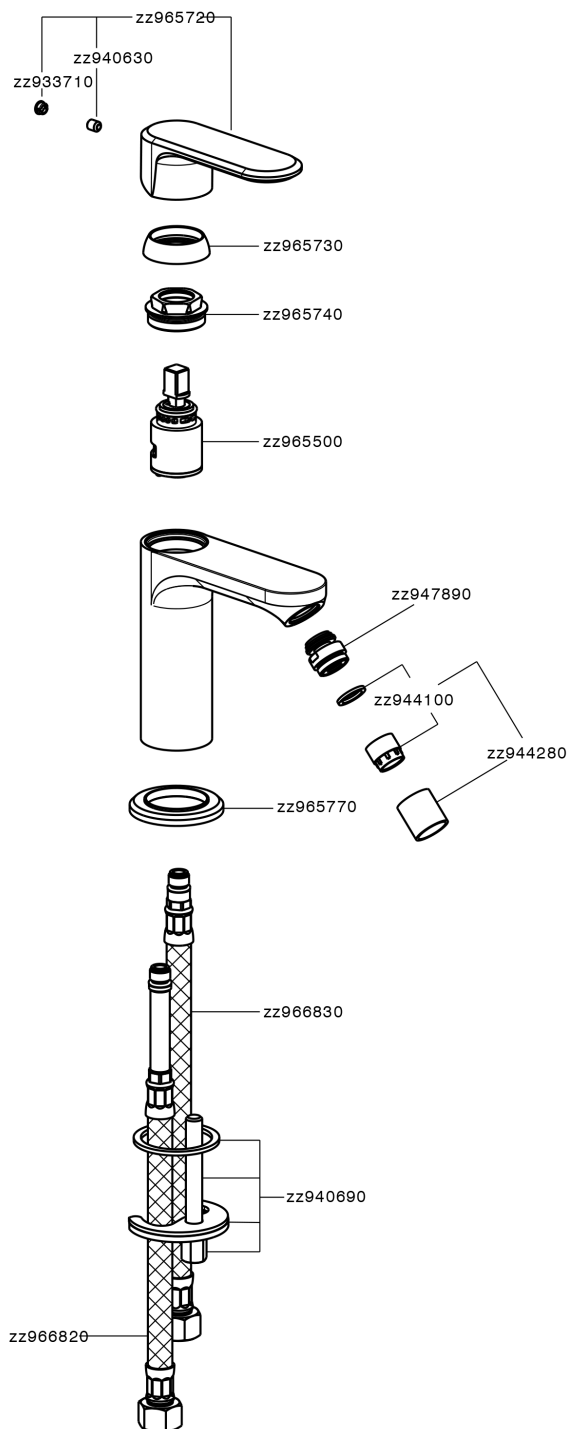

Miscelatore monocomando bidet LINEAVIVA_LV000560

MODELLO **LV000560**

Miscelatore monocomando bidet, senza scarico automatico, flex inox G.3/8"

FINITURE DISPONIBILI

-  **21** 21 Cromo
-  **2B** 2B Nichel Lucido
-  **2F** 2F Nichel Spazzolato
-  **40** 40 Nero Opaco
-  **4Q** 4Q Bianco Opaco

CARATTERISTICHE

Ricambio Cartuccia **ZZ96550000**

Cartuccia Monocomando 25 mm

Miscelatore monocomando bidet LINEAVIVA_LV000560

LV000560

<https://www.cisal.it/miscelatore-monocomando-bidet-lineaviva-lv000560>