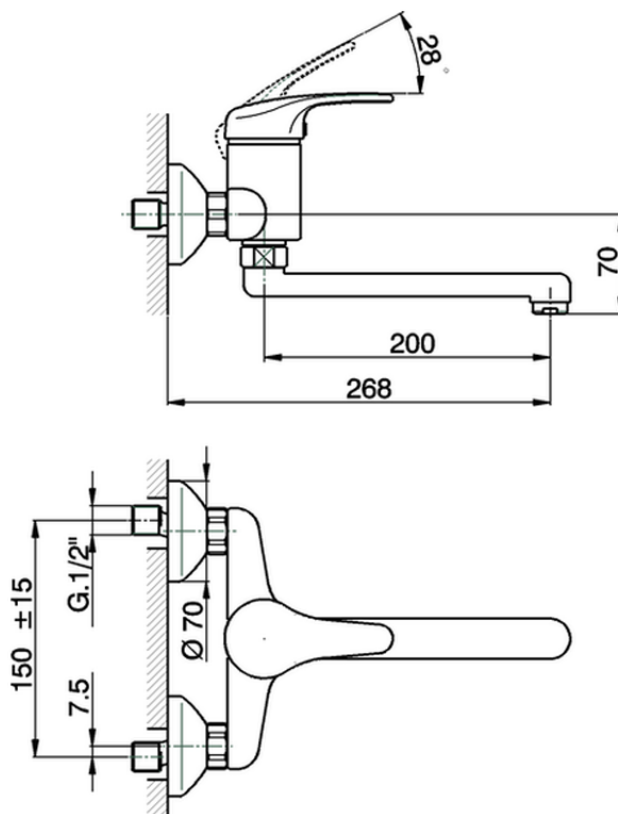

Miscelatore monocomandoavello a parete KITCHEN_EU000401

EU000401

<https://www.cisal.it/miscelatore-monocomando-avello-a-parete-kitchen-eu000401>

2026-07-05