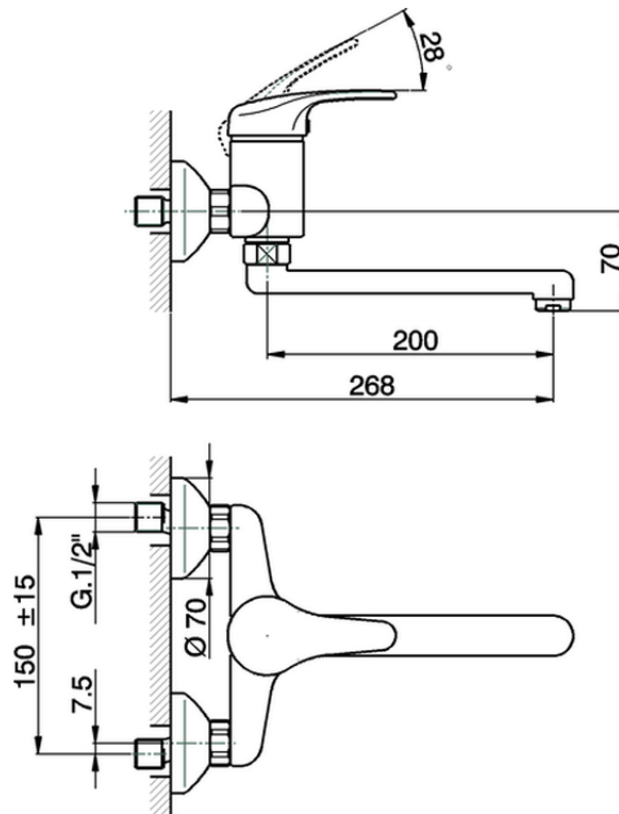

Miscelatore monocomandoavello a parete KITCHEN_EU000401

EU000401

<https://www.cisal.it/miscelatore-monocomando-avello-a-parete-kitchen-eu000401>

2026-05-21