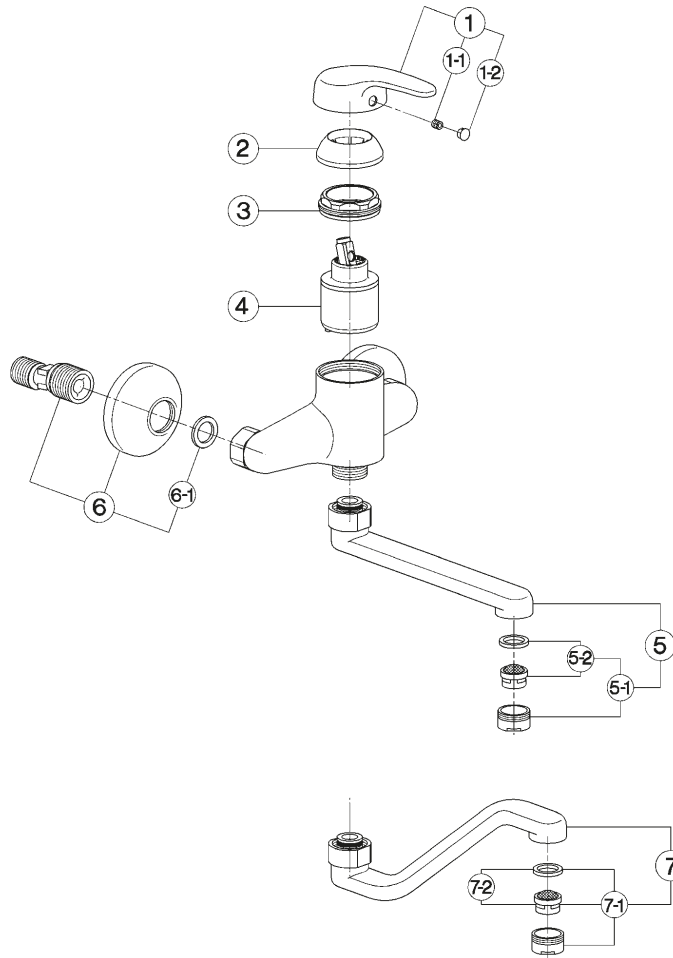

bar	PORTATA BOCCA DI EROGAZIONE * SPOUT FLOW RATE DURCHFLUSS WANNENEINLAUF DEBIT BEC DEVERSEUR l/min.
0,5	6
1	8
2	11.5
3	14
4	16
5	17.5

* con resistenza silenziosa della classe di portata A (15 l/min. a 3 bar)
with hydraulic resistance of flow rate class A (15 l/min. at 3 bar)
mit geräuscharmen Widerstand der Durchflussklasse A (15 l/min. bei 3 bar)
avec aérateurs classe A (15 l/min. à 3 bar)

NR.	DESCRIZIONE DESCRIPTION BESCHREIBUNG DESCRIPTION	N. CODICE CODE NO. WERKSNR. NR. CODE	NR.	DESCRIZIONE DESCRIPTION BESCHREIBUNG DESCRIPTION	N. CODICE CODE NO. WERKSNR. NR. CODE	NR.	DESCRIZIONE DESCRIPTION BESCHREIBUNG DESCRIPTION	N. CODICE CODE NO. WERKSNR. NR. CODE
1	Lever monocomando "EU" Lever "EU" Hebel "EU" Lévier "EU"	ZZ 92857 0	5	Canna ovelle interasse 185 Swinging spout 185 Auslauf Wändspültisch-185 Bec orientable 185	ZZ 92814 0	7-1	Aeratore M24x1 IA Mousseur M24x1 IA Perlator M24x1 IA Mousseur M24x1 IA	ZZ 92836 0
1-1	Grano punta piastra inox M.6x6 Screw stainless steel M.6x6 Meterschraube M.6x6 Vis speciale inox M.6x6	ZZ 92645 0	5-1	Aeratore M.24x1 IA Mousseur M.24x1 IA Perlator M.24x1 IA Mousseur M.24x1 IA	ZZ 92836 0	7-2	Cartucce per aeratore M. 24x1 Mousseur cartridge M.24x1 Kart. ffPerlator M.24x1 Cartouche x mousseur M.24x1	ZZ 92695 0
1-2	Placchetta per leva Cap for lever Abdeckkappe ffHebel Plaquelette lever	ZZ 92710 0	5-2	Cartucce per aeratore M. 24x1 Mousseur cartridge M.24x1 Kart. ffPerlator M.24x1 Cartouche x mousseur M.24x1	ZZ 92695 0			
2	Copri cartuccia senza ideogrammi Escutcheon cartridge without ideogram Abdeckkappe ohne Ideogramm Couvere cartouche sans ideogramme	ZZ 92718 0	6	Eccentrico con rosone Eccentric connection with escutcheon S - Anschluss m.Polette Eccentrique + rosace	ZZ 92848 0			
3	Chiodo bloccaggio cartuccia piccola Nut for mixing valve small Mutter ffKartusche Ecrou pour cartouche	ZZ 92603 0	6-1	Guarnizione NBR90 SH 24x16x2,7 Gasket NBR90 SH 24x16x2,7 Dichtung NBR90 SH 24x16x2,7 Joint NBR90 SH 24x16x2,7	ZZ 92689 0			
4	Cartuccia monocomando Mixing valve Kartusche Cartouche mitigeurs	ZZ 95274 0	7	Canna ovelle interasse 217 Swinging spout 217 Auslauf-Föhr-S-217 Bec orientable 217	ZZ 92971 0			

EU.4

EU000401

<https://www.cisal.it/miscelatore-monocomando-avello-a-parete-kitchen-eu000401>

2026-07-05