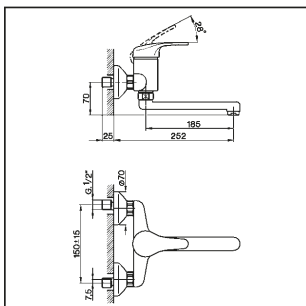

Miscelatore monocomandoavello a parete KITCHEN_EU000401

cisal

EU 00040 (EU 00043)

- Monocomandoavello
- Single lever sink mixer
- Einhand-Wand-Spültischbatterie
- Mitigeur évier mural