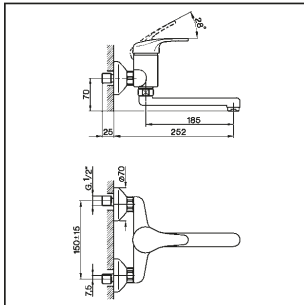

Miscelatore monocomandoavello a parete KITCHEN_EU000401

cisal

EU 00040 (EU 00043)

- Monocomandoavello
- Single lever sink mixer
- Einhand-Wand-Spültischbatterie
- Mitigeur évier mural