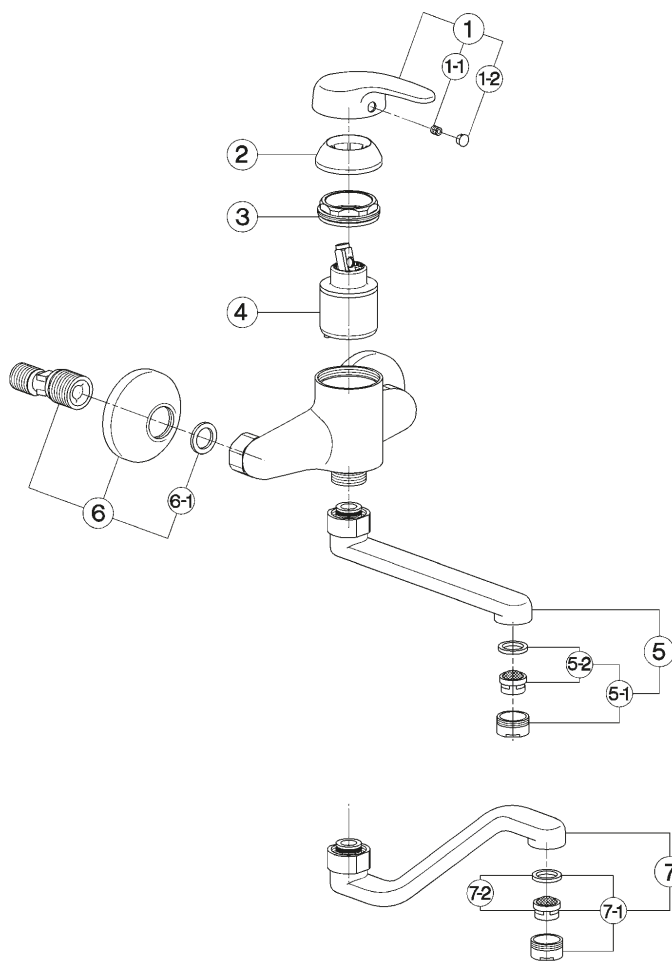

bar	PORTATA BOCCA DI EROGAZIONE * SPOUT FLOW RATE DURCHFLUSS WANNENEINLAUF DEBIT BEC DEVERSEUR l/min.
0,5	6
1	8
2	11.5
3	14
4	16
5	17.5

* con resistenza silenziosa della classe di portata A (15 l/min. a 3 bar)
with hydraulic resistance of flow rate class A (15 l/min. at 3 bar)
mit geräuscharmen Widerstand der Durchflussklasse A (15 l/min. bei 3 bar)
avec aérateurs classe A (15 l/min. à 3 bar)

NR.	DESCRIZIONE DESCRIPTION BESCHREIBUNG DESCRIPTION	N. CODICE CODE NO. WERKSNR. NR. CODE	NR.	DESCRIZIONE DESCRIPTION BESCHREIBUNG DESCRIPTION	N. CODICE CODE NO. WERKSNR. NR. CODE	NR.	DESCRIZIONE DESCRIPTION BESCHREIBUNG DESCRIPTION	N. CODICE CODE NO. WERKSNR. NR. CODE
1	Lever monocomando "EU" Lever "EU" Hebel "EU" Lévier "EU"	ZZ 92857 0	5	Canna ovale interasse 185 Swinging spout 185 Auslauf Wändspültisch-185 Bec orientable 185	ZZ 92814 0	7-1	Aeratore M.24x1 1A Mousseur M.24x1 1A Perlator M.24x1 1A Mousseur M.24x1 1A	ZZ 92836 0
1-1	Grano punta piastra inox M.6x6 Screw stainless steel M.6x6 Meterschraube M.6x6 Vis spéciale inox M.6x6	ZZ 92645 0	5-1	Aeratore M.24x1 1A Mousseur M.24x1 1A Perlator M.24x1 1A Mousseur M.24x1 1A	ZZ 92836 0	7-2	Cartucia per aeratore M. 24x1 Mousseur cartridge M.24x1 Kart. f/Perlator M.24x1 Cartouche x mousseur M.24x1	ZZ 92695 0
1-2	Placchetta per leva Cap for lever Abdeckklappe f/Hebel Plaquelette lever	ZZ 92710 0	5-2	Cartucia per aeratore M. 24x1 Mousseur cartridge M.24x1 Kart. f/Perlator M.24x1 Cartouche x mousseur M.24x1	ZZ 92695 0			
2	Copri cartucia senza ideogrammi Escutcheon cartridge without ideogram Abdeckklappe ohne Ideogramm Couvere cartouche sans ideogramme	ZZ 92718 0	6	Eccentrico con rosone Eccentric connection with escutcheon S - Anschluss m. Rosette Eccentrique + rosace	ZZ 92848 0			
3	Chiodo bloccaggio cartucia piccola Nut for mixing valve small Mutter f/Kartusche Ecrou pour cartouche	ZZ 92603 0	6-1	Guarnizione NBR90 SH 24x16x2,7 Gasket NBR90 SH 24x16x2,7 Dichtung NBR90 SH 24x16x2,7 Joint NBR90 SH 24x16x2,7	ZZ 92689 0			
4	Cartucia monocomando Mixing valve Kartusche Cartouche mitigeurs	ZZ 95274 0	7	Canna ovale interasse 217 Swinging spout 217 Auslauf-Föhr-S-217 Bec orientable 217	ZZ 92971 0			

EU.4

EU000401

<https://www.cisal.it/miscelatore-monocomando-avello-a-parete-kitchen-eu000401>

2026-05-21