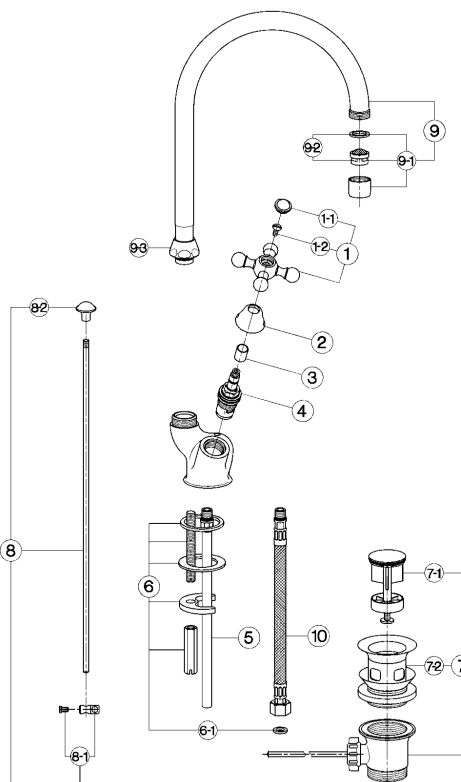

- Monoforo lavabo
- Single hole basin mixer
- Einloch-Waschtischbatterie
- Mélangeur monotrou lavabo

bar	PORTATA BOCCA DI EROGAZIONE * SPOUT FLOW RATE DURCHFLOSS WANNENEINLAUF DÉBIT BEC DÉVERSEUR l/min.
0,5	9,5
1	13
2	18,5
3	22,5
4	26
5	29

* con resistenza silenziosa della classe di portata B (25,2 l/min. a 3 bar)
with hydraulic resistance of flow rate class B (25.2 l/min. at 3 bar)
mit geräuscharmen Widerstand der Durchflussklasse B (25.2 l/min. bei 3 bar)
avec aérateur classe B (25.2 l/min. à 3 bar)