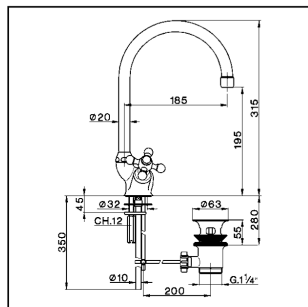

### AC 00052 (AC 00053)

- Monoforo lavabo
- Single hole basin mixer
- Einloch-Waschtischbatterie
- Mélangeur monotrou lavabo

| bar | PORTATA BOCCA DI EROGAZIONE *<br>SPOUT FLOW RATE<br>DURCHFLOSS WANNENEINLAUF<br>DÉBIT BEC DÉVERSEUR<br>l/min. |
|-----|---|
| 0,5 | 9,5   |
| 1   | 13  |
| 2   | 18,5  |
| 3   | 22,5  |
| 4   | 26  |
| 5   | 29  |