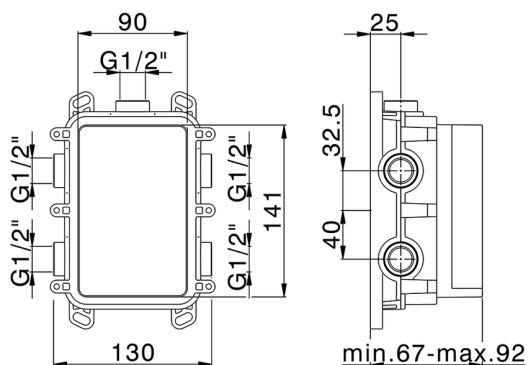

One-Box Universale per incasso ONE BOX_ZA00B030

MODELLO **ZA00B030**

One-Box Universale per incasso, per termostatico o monocomando 1, 2 o 3 uscite, senza parte esterna, senza silenzianti, con guarnizione per sigillatura

FINITURE DISPONIBILI

04 04 Senza Finitura

CARATTERISTICHE

Incasso **1**

Termostatico

Il Termostatico Cisal è il tuo personale gestore dell'acqua che ti aiuta a gestire e controllare acqua ed energia senza sprechi.

2026-04-30