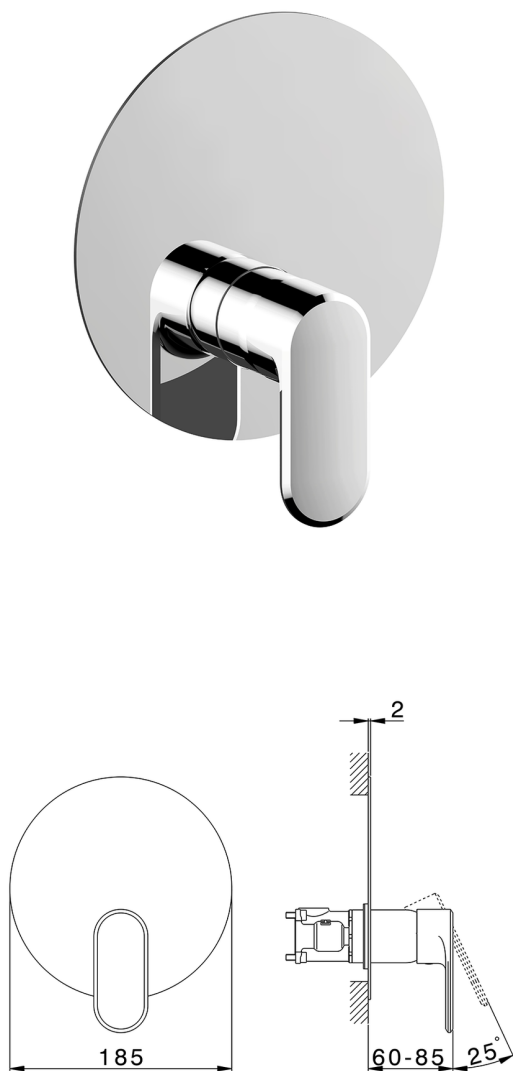

## Completo Monocomando per One-Box ONE BOX\_LV0BM010

MODELLO **LV0BM010**

Completo Monocomando per One-Box, 1 uscita, profondità minima di installazione 67 mm, senza parte incasso, per art. ZA00B030-ZA00B031

### CARATTERISTICHE

Ricambio Cartuccia **ZZ97179000**

**Cartuccia Monocomando 35 mm**

Installazione **Incasso**

Parti Incasso necessarie **ZA00B031**

**ZA00B030**