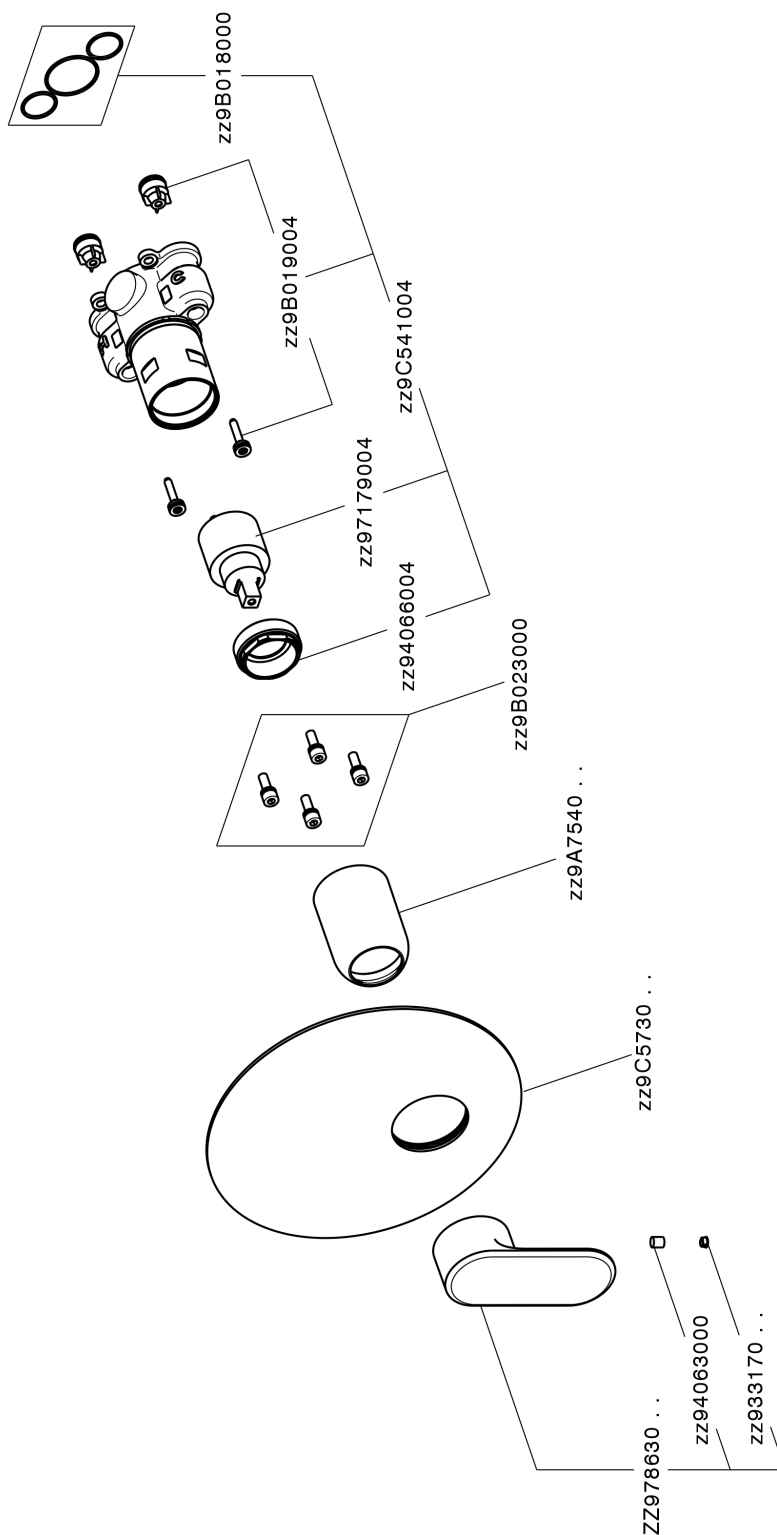

Completo Monocomando per One-Box ONE BOX_LV0BM010

LV0BM010

<https://www.cisal.it/completo-monocomando-per-one-box-one-box-lv0bm010>