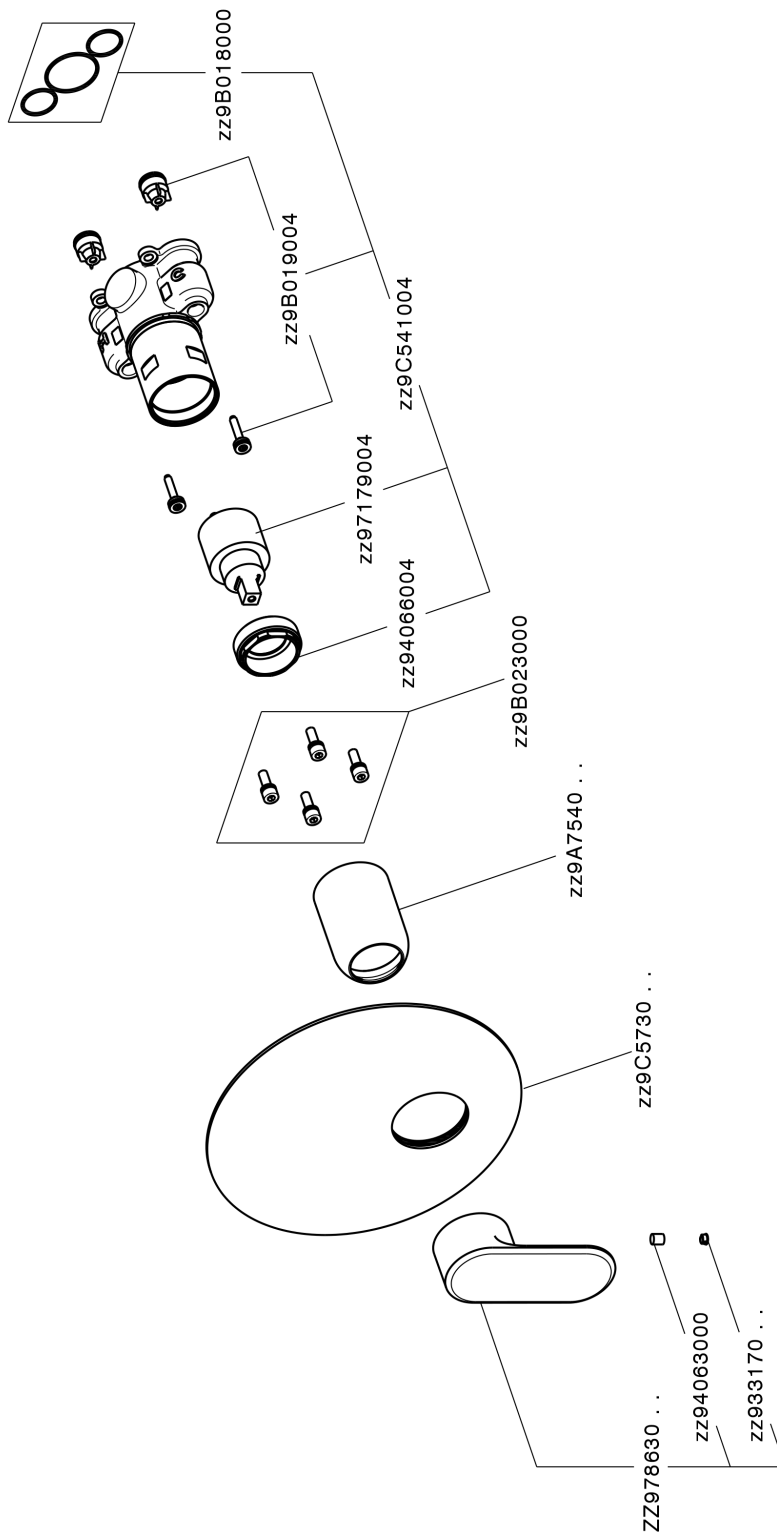

Completo Monocomando per One-Box ONE BOX_LV0BM010

MODELLO **LV0BM010**

Completo Monocomando per One-Box, 1 uscita, profondità minima di installazione 67 mm, senza parte incasso, per art. ZA00B030-ZA00B031

FINITURE DISPONIBILI

-  **21** 21 Cromo
-  **2B** 2B Nichel Lucido
-  **2F** 2F Nichel Spazzolato
-  **40** 40 Nero Opaco
-  **4Q** 4Q Bianco Opaco

CARATTERISTICHE

Ricambio Cartuccia **ZZ97179000**

Cartuccia Monocomando 35 mm

Installazione **Incasso**

Parti Incasso necessarie **ZA00B031**

ZA00B030

Completo Monocomando per One-Box ONE BOX_LV0BM010

LV0BM010

<https://www.cisal.it/completo-monocomando-per-one-box-one-box-lv0bm010>

One-Box Universale per incasso ONE BOX_ZA00B031

MODELLO **ZA00B031**

One-Box Universale per incasso, per termostatico o monocomando 1, 2 o 3 uscite, senza parte esterna, con silenziosi, con guarnizione per sigillatura

FINITURE DISPONIBILI

 **04** 04 Senza Finitura