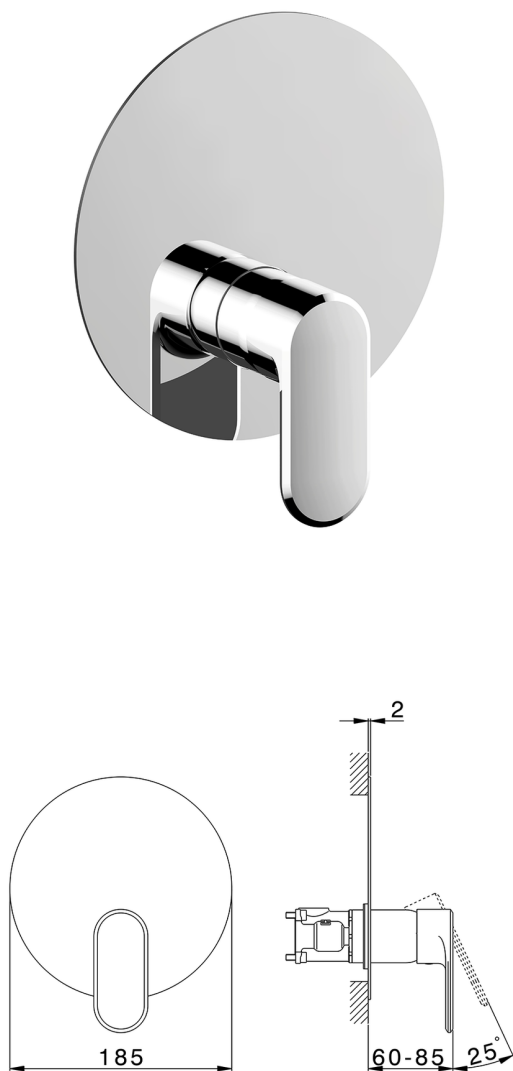

Completo Monocomando per One-Box ONE BOX_LV0BM010

MODELLO **LV0BM010**

Completo Monocomando per One-Box, 1 uscita, profondità minima di installazione 67 mm, senza parte incasso, per art. ZA00B030-ZA00B031

FINITURE DISPONIBILI

-  **21** 21 Cromo
-  **2B** 2B Nichel Lucido
-  **2F** 2F Nichel Spazzolato
-  **40** 40 Nero Opaco
-  **4Q** 4Q Bianco Opaco

CARATTERISTICHE

Ricambio Cartuccia **ZZ97179000**

Cartuccia Monocomando 35 mm

Installazione **Incasso**

Parti Incasso necessarie **ZA00B031**

ZA00B030

Completo Monocomando per One-Box ONE BOX_LV0BM010

LV0BM010

<https://www.cisal.it/completo-monocomando-per-one-box-one-box-lv0bm010>

One-Box Universale per incasso ONE BOX_ZA00B031

MODELLO **ZA00B031**

One-Box Universale per incasso, per termostatico o monocomando 1, 2 o 3 uscite, senza parte esterna, con silenziosi, con guarnizione per sigillatura

FINITURE DISPONIBILI

 **04** 04 Senza Finitura