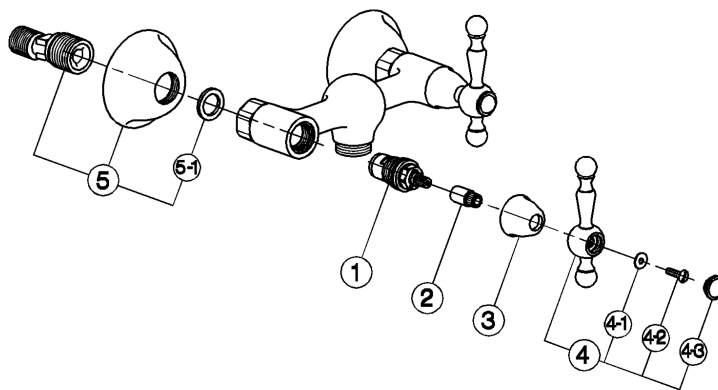

CARATTERISTICHE

Miscelatore doccia ARCANA AMERICA_AA000441

cisal

AA 00044

- Gruppo doccia esterno
- Wall-mounted shower mixer
- Brausebatterie
- Mélangeur douche

bar	PORTATA * FLOW RATE DURCHFLOSS DEBIT l/min.
0,5	10
1	14
2	19,5
3	24
4	27,5
5	31

NR.	DESCRIZIONE DESCRIPTION BESCHREIBUNG DESCRIPTION	N. CODICE CODE NO. WERKSNR. NR. CODE	NR.	DESCRIZIONE DESCRIPTION BESCHREIBUNG DESCRIPTION	N. CODICE CODE NO. WERKSNR. NR. CODE	NR.	DESCRIZIONE DESCRIPTION BESCHREIBUNG DESCRIPTION	N. CODICE CODE NO. WERKSNR. NR. CODE
1	Vitone ceramico 1/2" DX 90° Ceramic headvalve 1/2" right 90° Keramikoberteil 1/2" - rechts - 90° Tête céram. 1/2" droite 90°	ZZ 92907 0	5-1	Guarnizione NBR 90 SH. 24x16x2,7 Gasket NBR 90 SH. 24x16x2,7 Dichtung NBR 90 SH. 24x16x2,7 Joint NBR 90 SH. 24x16x2,7	ZZ 92689 0			
1	Vitone ceramico 1/2" SX 90° Ceramic headvalve 1/2" left 90° Keramikoberteil 1/2" - links - 90° Tête céram. 1/2" gauche 90°	ZZ 92906 0						
2	Prolunga asta vitone monofon "AA" Extension for headvalve "AA" Verlängerung 1/Einlochbatterie "AA" Rallonge levier "AA"	ZZ 92671 0						
3	Cappuccio coprivitone Ø32 H.21 "AC" Escutcheon Ø32 H.21 "AC" headvalve Abdeckkappe Ø32 H.21 "AC" Rosace couvre-tête Ø32 H.21 "AC"	ZZ 92652 0						
4	Leva "AA" con vite e placchetta Lever with screw and plate "AA" Hebel "AA" mit Schraube und Abdeckkappe Levier "AA" avec vis et plaquette	ZZ 92974 0						
4-1	Rondella ottone 12x4,3x1 Ring in brass 12x4,3x1 Unterlegscheibe 12x4,3x1 Joint laiton 12x4,3x1	ZZ 92673 0						
4-2	Vite M.4x20 to. tc. zigrinata Screw M.4x20 Schraube M.4x20 Vis M.4x20	ZZ 92650 0						
4-3	Placchetta a vite maniglia "AR" Cap for handle "AR" Abdeckkappe "AR" CnH Plaquette cache - vis crois. "AR"	ZZ 92617 0						
5	Eccentrico con rosone "AC" Eccentric connection with escutcheon "AC" S - Anschluss m. Rosette "AC" Excentrique + rosace "AC"	ZZ 92826 0						