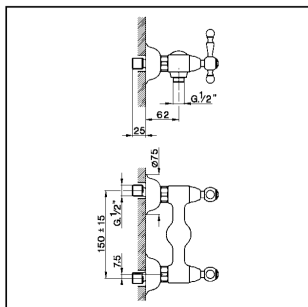

Miscelatore doccia ARCANA AMERICA_AA000441

cisal

AA 00044

- Gruppo doccia esterno
- Wall-mounted shower mixer
- Brausebatterie
- Mélangeur douche