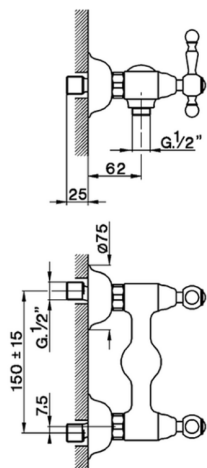

Miscelatore doccia ARCANA AMERICA_AA000441

MODELLO **AA000441**

Miscelatore doccia, senza completo doccia, attacco per flessibile 1/2" M

FINITURE DISPONIBILI

- 
21 21 Cromo
- 
24 24 Oro
- 
26 26 Vecchio Rame
- 
27 27 Vecchio Bronzo
- 
2A 2A Nichel Satinato Spazzolato
- 
74 74 Cromo/Oro

NR.	DESCRIZIONE DESCRIPTION BESCHREIBUNG DESCRIPTION	N. CODICE CODE NO. WERKSNR. NR. CODE	NR.	DESCRIZIONE DESCRIPTION BESCHREIBUNG DESCRIPTION	N. CODICE CODE NO. WERKSNR. NR. CODE	NR.	DESCRIZIONE DESCRIPTION BESCHREIBUNG DESCRIPTION	N. CODICE CODE NO. WERKSNR. NR. CODE
1	Vitone ceramico 1/2" DX 90° Ceramic headvalve 1/2" right 90° Keramikoberteil 1/2" - rechts - 90° Tête céram. 1/2" droite 90°	ZZ 92907 0	5-1	Guarnizione NBR 90 SH. 24x16x2,7 Gasket NBR 90 SH. 24x16x2,7 Dichtung NBR 90 SH. 24x16x2,7 Joint NBR 90 SH. 24x16x2,7	ZZ 92689 0			
1	Vitone ceramico 1/2" SX 90° Ceramic headvalve 1/2" left 90° Keramikoberteil 1/2" - links - 90° Tête céram. 1/2" gauche 90°	ZZ 92906 0						
2	Prolunga asta vitone monofon "AA" Extension for headvalve "AA" Verlängerung 1/Einlochbatterie "AA" Rallonge levier "AA"	ZZ 92671 0						
3	Cappuccio coprivitone Ø32 H.21 "AC" Escutcheon Ø32 H.21 "AC" headvalve Abdeckkappe Ø32 H.21 "AC" Rosace couvre-tête Ø32 H.21 "AC"	ZZ 92652 0						
4	Leva "AA" con vite e placchetta Lever with screw and plate "AA" Hebel "AA" mit Schraube und Abdeckkappe Levier "AA" avec vis et plaquette	ZZ 92974 0						
4-1	Rondella ottone 12x4,3x1 Ring in brass 12x4,3x1 Unterlegscheibe 12x4,3x1 Joint laiton 12x4,3x1	ZZ 92673 0						
4-2	Vite M.4x20 to. tc. zigrinata Screw M.4x20 Schraube M.4x20 Vis M.4x20	ZZ 92650 0						
4-3	Placchetta a vite maniglia "AR" Cap for handle "AR" Abdeckkappe "AR" CnH Plaquette cache - vis crois. "AR"	ZZ 92617 0						
5	Eccentrico con rosone "AC" Eccentric connection with escutcheon "AC" S - Anschluss m. Rosette "AC" Excentrique + rosace "AC"	ZZ 92826 0						