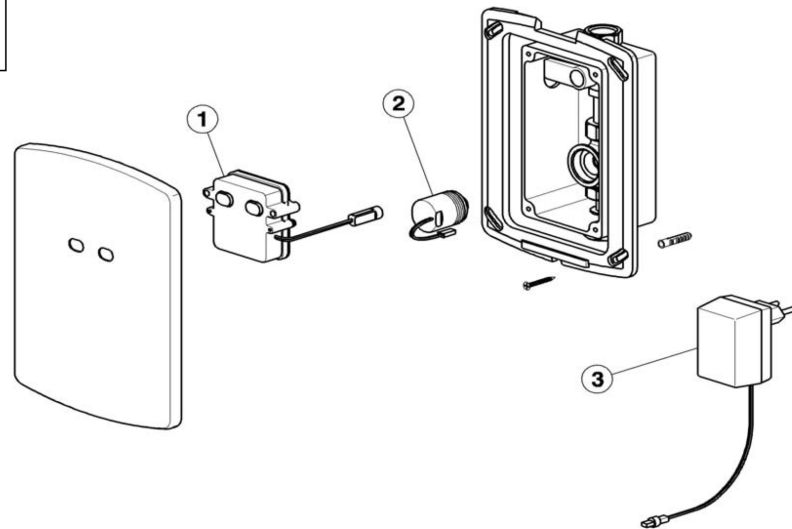

Orinatoio elettronico incasso TRONIC_TN002711

MODELLO **TN002711**

Orinatoio elettronico incasso, alimentazione di rete

FINITURE DISPONIBILI

CARATTERISTICHE

Orinatoio elettronico incasso TRONIC_TN002711

cisal

TN 00271 0 (TN 00271 1)

NR	DESCRIZIONE DESCRIPTION DESCRIPTION BESCHREIBUNG DESCRIPCIÓN	N.CODICE NR.CODE CODE NO. WERSKNR. N.CÓDIGO	NR	DESCRIZIONE DESCRIPTION DESCRIPTION BESCHREIBUNG DESCRIPCIÓN	N.CODICE NR.CODE CODE NO. WERSKNR. N.CÓDIGO	NR	DESCRIZIONE DESCRIPTION DESCRIPTION BESCHREIBUNG DESCRIPCIÓN	N.CODICE NR.CODE CODE NO. WERSKNR. N.CÓDIGO
	. Parte elettronica orinatoio inc.a batteria . Electr.pour urinoir encastr.- alim.par pile							
1	. Electronic set for concealed battery urinal set . Parte electrónica urinario por empotrar c/bate . Elektronik f/UP-Urinalarmatur - Batteriebetrieb	ZZ950450						
1	. Parte elettronica orinatoio inc.a rete . Electr.pour urinoir encastr.-alim.pour brancher	ZZ950460						
2	. Electronic set for concealed net urinal set . Parte electrónica urinario por empotrar de rec . Elektronik f/UP-Urinalarmatur - Netzbetrieb							
2	. Electrovalvola per lavabo . Electronvanne pour lavabo	ZZ950360						
3	. Electronic valve for basin . Electroválvula para lavabo . Elektroventil für Waschtschbatterie							
3	. Trasformatore per orinatoio incasso . Transformateur pour urinoir encastrer	ZZ950470						
	. Transformer for concealed net urinal set . Transformador para urinario por empotrar . Steckernetzteil f/UP-Urinalarmatur							