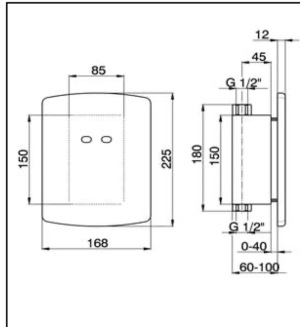

Orinatoio elettronico incasso TRONIC_TN002711

MODELLO **TN002711**

Orinatoio elettronico incasso, alimentazione di rete

FINITURE DISPONIBILI

CARATTERISTICHE

Orinatoio elettronico incasso TRONIC_TN002711

cisal

TN 00271 0 (TN 00271 1)

NR	DESCRIZIONE DESCRIPTION DESCRIPTION BESCHREIBUNG DESCRIPCIÓN	N.CODICE NR.CODE CODE NO. WERSKNR. N.CÓDIGO	NR	DESCRIZIONE DESCRIPTION DESCRIPTION BESCHREIBUNG DESCRIPCIÓN	N.CODICE NR.CODE CODE NO. WERSKNR. N.CÓDIGO	NR	DESCRIZIONE DESCRIPTION DESCRIPTION BESCHREIBUNG DESCRIPCIÓN	N.CODICE NR.CODE CODE NO. WERSKNR. N.CÓDIGO
	. Parte elettronica orinatoio inc.a batteria . Electr.pour urinoir encastr.- alim.par pile							
1	. Electronic set for concealed battery urinal set . Parte electrónica urinario por empotrar c/bate . Elektronik f/UP-Urinalarmatur - Batteriebetrieb	ZZ950450						
1	. Parte elettronica orinatoio inc.a rete . Electr.pour urinoir encastr.-alim.pour brancher	ZZ950460						
2	. Electronic set for concealed net urinal set . Parte electrónica urinario por empotrar de rec . Elektronik f/UP-Urinalarmatur - Netzbetrieb							
2	. Electrovalvola per lavabo . Electronvanne pour lavabo	ZZ950360						
3	. Electronic valve for basin . Electroválvula para lavabo . Elektroventil für Waschtschbatterie							
3	. Trasformatore per orinatoio incasso . Transformateur pour urinoir encastrer	ZZ950470						
	. Transformer for concealed net urinal set . Transformador para urinario por empotrar . Steckernetzteil f/UP-Urinalarmatur							