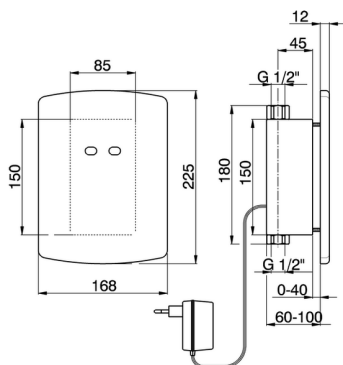

## Orinatoio elettronico incasso TRONIC\_TN002711

MODELLO **TN002711**

Orinatoio elettronico incasso, alimentazione di rete

FINITURE DISPONIBILI

CARATTERISTICHE

## Orinatoio elettronico incasso TRONIC\_TN002711

### TN 00271 0 ( TN 00271 1 )

NR	DESCRIZIONE DESCRIPTION DESCRIPTION BESCHREIBUNG DESCRIPCIÓN	N.CODICE NR.CODE CODE NO. WERSKNR. N.CÓDIGO	NR	DESCRIZIONE DESCRIPTION DESCRIPTION BESCHREIBUNG DESCRIPCIÓN	N.CODICE NR.CODE CODE NO. WERSKNR. N.CÓDIGO	NR	DESCRIZIONE DESCRIPTION DESCRIPTION BESCHREIBUNG DESCRIPCIÓN	N.CODICE NR.CODE CODE NO. WERSKNR. N.CÓDIGO
	. Parte elettronica orinatoio inc.a batteria . Electr.pour urinoir encastr.- alim.par pile							
1	. Electronic set for concealed battery urinal set . Parte electrónica urinario por empotrar c/bate . Elektronik f/UP-Urinalarmatur - Batteriebetrieb	ZZ950450						
1	. Parte elettronica orinatoio inc.a rete . Electr.pour urinoir encastr.-alim.pour brancher	ZZ950460						
2	. Electronic set for concealed net urinal set . Parte electrónica urinario por empotrar de rec . Elektronik f/UP-Urinalarmatur - Netzbetrieb							
2	. Electrovalvola per lavabo . Electronvanne pour lavabo	ZZ950360						
3	. Electronic valve for basin . Electroválvula para lavabo . Elektroventil für Waschtschbatterie							
3	. Transformatore per orinatoio incasso . Transformateur pour urinoir encastrer	ZZ950470						
	. Transformer for concealed net urinal set . Transformador para urinario por empotrar . Steckernetzteil f/UP-Urinalarmatur							