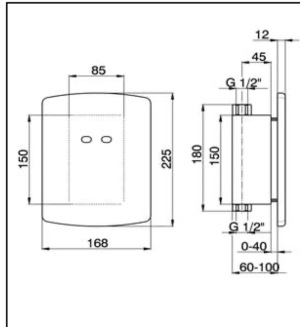

Orinatoio elettronico incasso TRONIC_TN002711

cisal

TN 00271 0 (TN 00271 1)

NR	DESCRIZIONE DESCRIPTION DESCRIPTION BESCHREIBUNG DESCRIPCIÓN	N.CODICE NR.CODE CODE NO. WERSKNR. N.CÓDIGO	NR	DESCRIZIONE DESCRIPTION DESCRIPTION BESCHREIBUNG DESCRIPCIÓN	N.CODICE NR.CODE CODE NO. WERSKNR. N.CÓDIGO	NR	DESCRIZIONE DESCRIPTION DESCRIPTION BESCHREIBUNG DESCRIPCIÓN	N.CODICE NR.CODE CODE NO. WERSKNR. N.CÓDIGO
	. Parte elettronica orinatoio inc.a batteria . Electr.pour urinoir encastr.- alim.par pile							
1	. Electronic set for concealed battery urinal set . Parte electrónica urinario por empotrar c/bate . Elektronik f/UP-Urinalarmatur - Batteriebetrieb	ZZ950450						
1	. Parte elettronica orinatoio inc.a rete . Electr.pour urinoir encastr.-alim.pour brancher	ZZ950460						
2	. Electronic set for concealed net urinal set . Parte electrónica urinario por empotrar de rec . Elektronik f/UP-Urinalarmatur - Netzbetrieb							
2	. Electrovalvola per lavabo . Electronvanne pour lavabo	ZZ950360						
3	. Electronic valve for basin . Electroválvula para lavabo . Elektroventil für Waschtschbatterie							
3	. Trasformatore per orinatoio incasso . Transformateur pour urinoir encastrer	ZZ950470						
	. Transformer for concealed net urinal set . Transformador para urinario por empotrar . Steckernetzteil f/UP-Urinalarmatur							

TN002711

<https://www.cisal.it/orinatoio-elettronico-incasso-tronic-tn002711>

2026-07-02