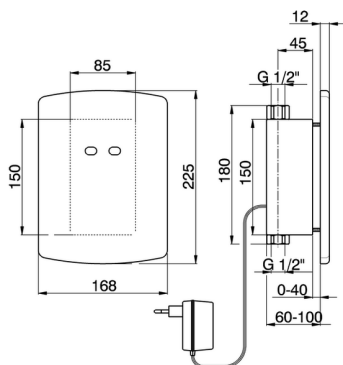

Orinatoio elettronico incasso TRONIC_TN002711

MODELLO **TN002711**

Orinatoio elettronico incasso, alimentazione di rete

FINITURE DISPONIBILI

CARATTERISTICHE

Orinatoio elettronico incasso TRONIC_TN002711

cisal

TN 00271 0 (TN 00271 1)

NR	DESCRIZIONE DESCRIPTION DESCRIPTION BESCHREIBUNG DESCRIPCIÓN	N.CODICE NR.CODE CODE NO. WERSKNR. N.CÓDIGO	NR	DESCRIZIONE DESCRIPTION DESCRIPTION BESCHREIBUNG DESCRIPCIÓN	N.CODICE NR.CODE CODE NO. WERSKNR. N.CÓDIGO	NR	DESCRIZIONE DESCRIPTION DESCRIPTION BESCHREIBUNG DESCRIPCIÓN	N.CODICE NR.CODE CODE NO. WERSKNR. N.CÓDIGO
	. Parte elettronica orinatoio inc.a batteria . Electr.pour urinoir encastr.- alim.par pile							
1	. Electronic set for concealed battery urinal set . Parte electrónica urinario por empotrar c/bate . Elektronik f/UP-Urinalarmatur - Batteriebetrieb	ZZ950450						
1	. Parte elettronica orinatoio inc.a rete . Electr.pour urinoir encastr.-alim.pour brancher	ZZ950460						
2	. Electronic set for concealed net urinal set . Parte electrónica urinario por empotrar de rec . Elektronik f/UP-Urinalarmatur - Netzbetrieb							
2	. Electrovalvola per lavabo . Electronvanne pour lavabo	ZZ950360						
3	. Electronic valve for basin . Electroválvula para lavabo . Elektroventil für Waschtschbatterie							
3	. Trasformatore per orinatoio incasso . Transformateur pour urinoir encastrer	ZZ950470						
	. Transformer for concealed net urinal set . Transformador para urinario por empotrar . Steckernetzteil f/UP-Urinalarmatur							