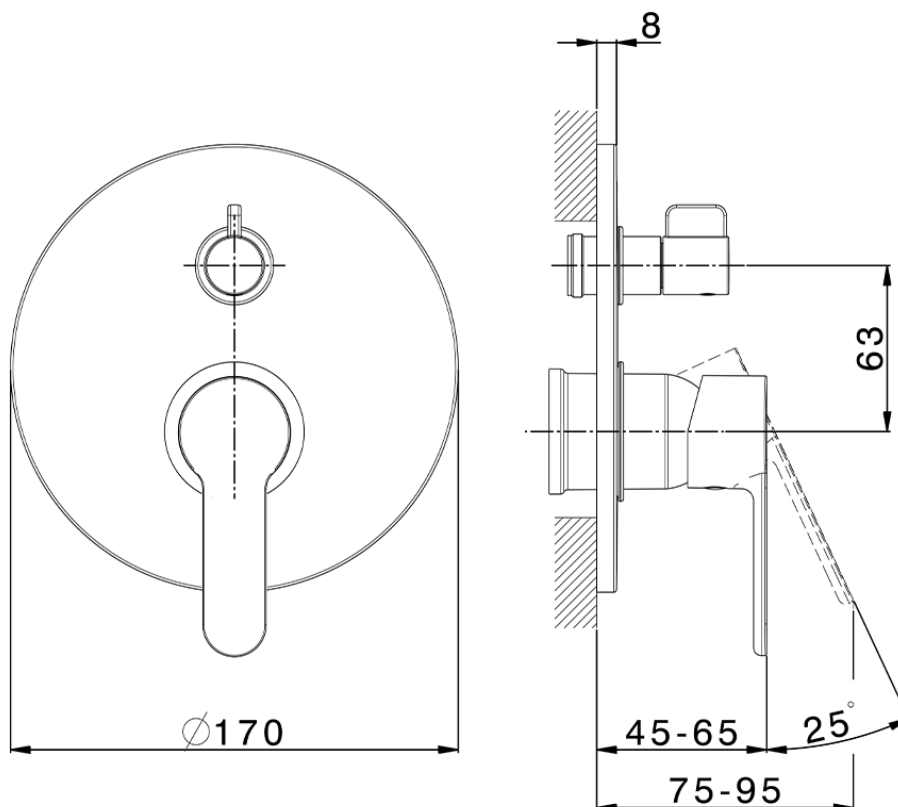

Parte esterna monocomando vasca-doccia incasso TENDER_C2002300

C2002300

<https://www.cisal.it/parte-esterna-monocomando-vasca-doccia-incasso-tender-c2002300>

2026-05-16