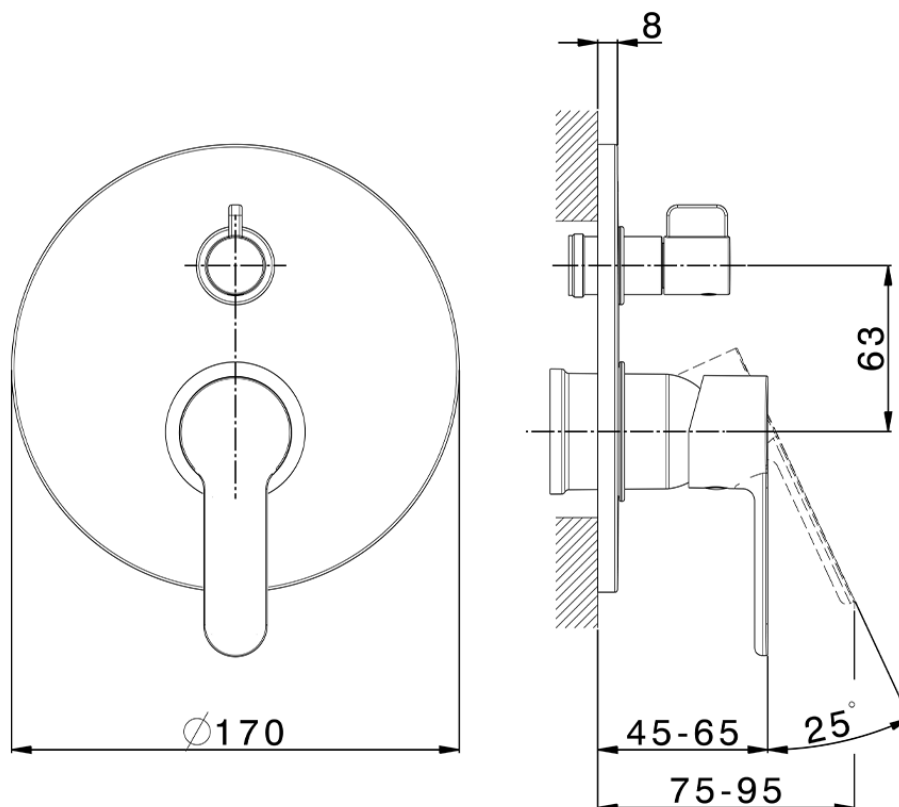

Parte esterna monocomando vasca-doccia incasso TENDER_C2002300

C2002300

<https://www.cisal.it/parte-esterna-monocomando-vasca-doccia-incasso-tender-c2002300>

2026-07-01