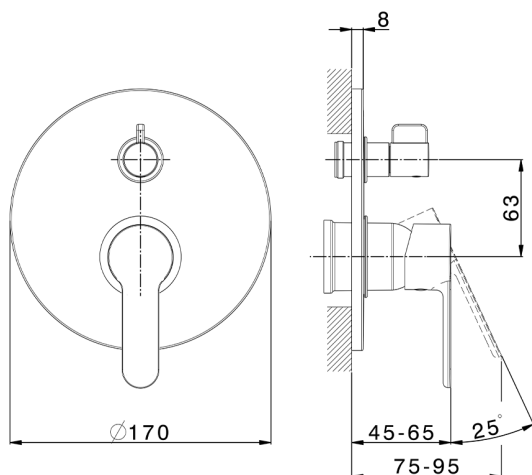

Parte esterna monocomando vasca-doccia incasso TENDER_C2002300

MODELLO **C2002300**

Parte esterna monocomando vasca-doccia incasso,deviatore rotativo 2 uscite,senza parte incasso,per art.Easy-Box ZA000230

FINITURE DISPONIBILI

CARATTERISTICHE

Installazione **Incasso**

Parti Incasso necessarie **ZA000230**

2026-07-01