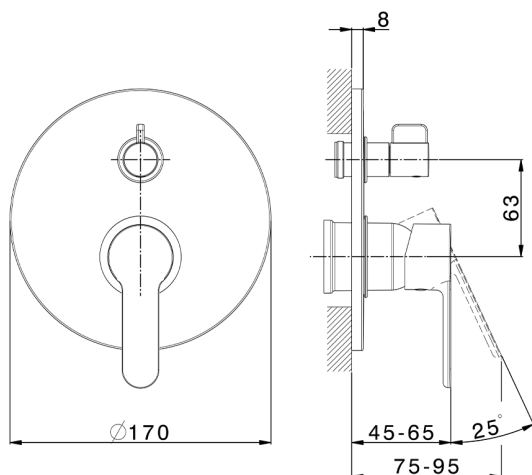

Parte esterna monocomando vasca-doccia incasso TENDER_C2002300

MODELLO **C2002300**

Parte esterna monocomando vasca-doccia incasso,deviatore rotativo 2 uscite,senza parte incasso,per art.Easy-Box ZA000230

FINITURE DISPONIBILI

CARATTERISTICHE

Installazione **Incasso**

Parti Incasso necessarie **ZA000230**

2026-05-16