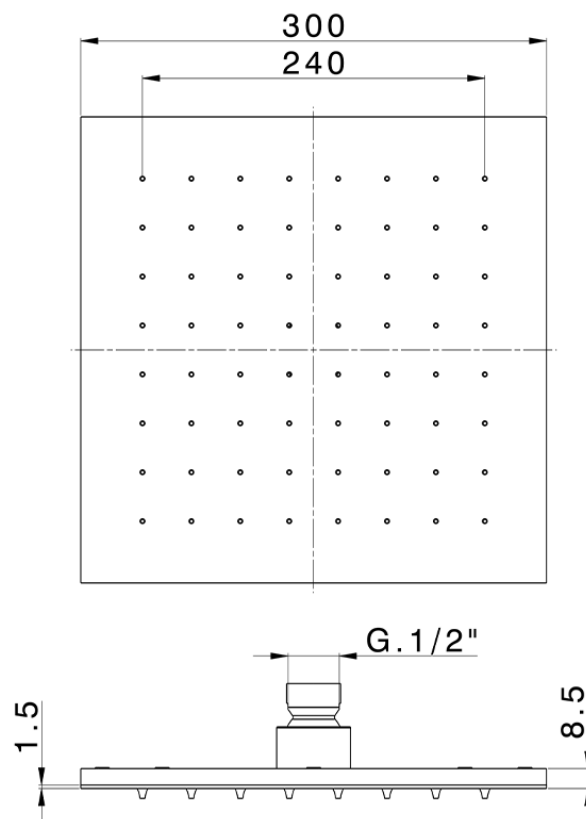

## Soffione a braccio ispezionabile 300x300 mm SHOWER\_DS021020

DS021020

<https://www.cisal.it/soffione-a-braccio-ispezionabile-300x300-mm-shower-ds021020>

2026-07-02