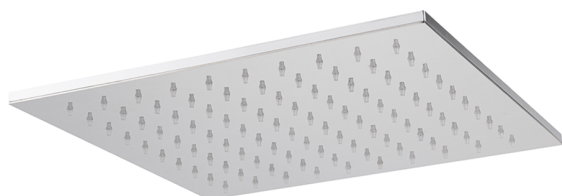

Soffione a braccio ispezionabile 300x300 mm SHOWER_DS021020

MODELLO **DS021020**

Soffione a braccio ispezionabile 300x300 mm, funzione pioggia, sp. 9 mm, acciaio inox AISI 304

FINITURE DISPONIBILI

-  **D1** D1 Inox Spazzolato
-  **40** 40 Nero Opaco
-  **4Q** 4Q Bianco Opaco
-  **D2** D2 Inox Lucido