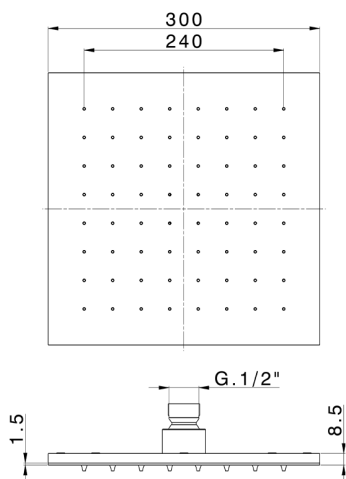

Soffione a braccio ispezionabile 300x300 mm SHOWER_DS021020

MODELLO **DS021020**

Soffione a braccio ispezionabile 300x300 mm, funzione pioggia, sp. 9 mm, acciaio inox AISI 304

FINITURE DISPONIBILI

-  **D1** D1 Inox Spazzolato
-  **40** 40 Nero Opaco
-  **4Q** 4Q Bianco Opaco
-  **D2** D2 Inox Lucido