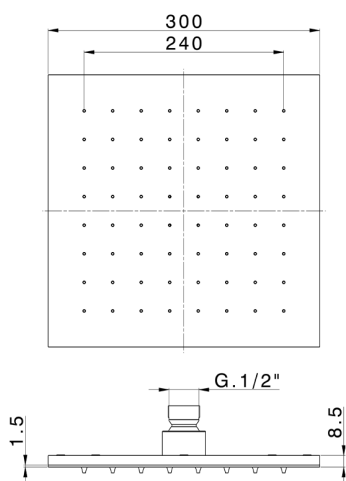

Soffione a braccio ispezionabile 300x300 mm SHOWER_DS021020

MODELLO **DS021020**

Soffione a braccio ispezionabile 300x300 mm, funzione pioggia, sp. 9 mm, acciaio inox AISI 304

FINITURE DISPONIBILI

-  **D1** D1 Inox Spazzolato
-  **40** 40 Nero Opaco
-  **4Q** 4Q Bianco Opaco
-  **D2** D2 Inox Lucido