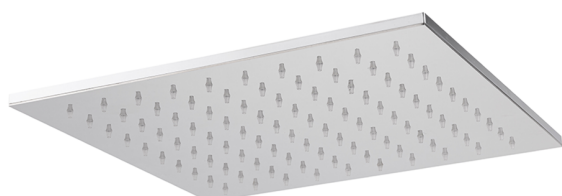

Soffione a braccio ispezionabile 300x300 mm SHOWER_DS021020

MODELLO **DS021020**

Soffione a braccio ispezionabile 300x300 mm, funzione pioggia, sp. 9 mm, acciaio inox AISI 304

FINITURE DISPONIBILI

-  **D1** D1 Inox Spazzolato
-  **40** 40 Nero Opaco
-  **4Q** 4Q Bianco Opaco
-  **D2** D2 Inox Lucido