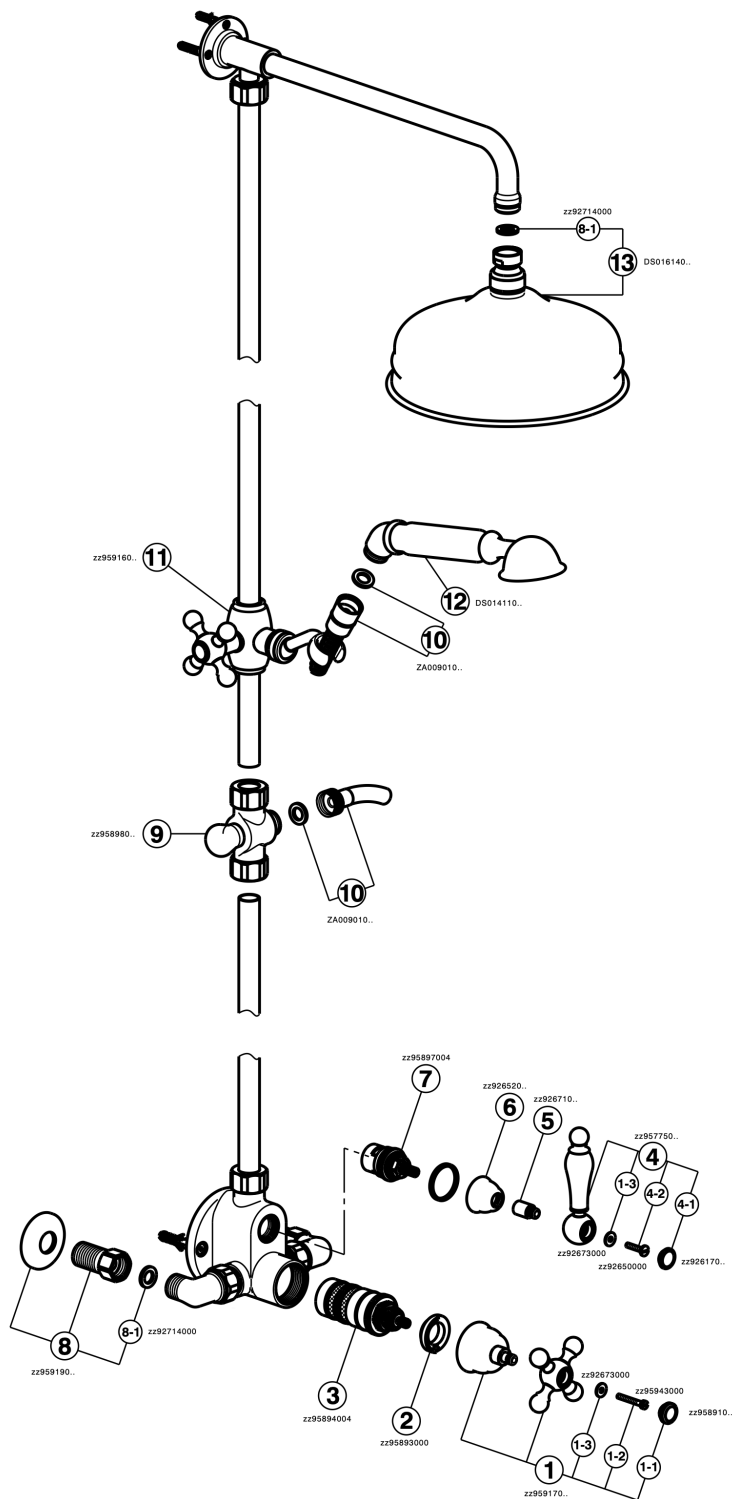

## Colonna doccia termostatica 2 funzioni ARCANA CERAMIC\_AC004060

MODELLO **AC004060**

Colonna doccia termostatica 2 funzioni,deviatore 2 uscite,colonna fissa,supporto doccetta scorrevole,doccetta monogetto Arcana D.53 mm,soffione tondo D.210 mm in Ottone,flex Ottone 150 cm

### CARATTERISTICHE

Ricambio Cartuccia **24.04A.PP**

**Cartuccia Termostatica Plus P 8X20**

## Colonna doccia termostatica 2 funzioni ARCANA CERAMIC\_AC004060

AC004060

<https://www.cisal.it/colonna-doccia-termostatica-2-funzioni-arcana-ceramic-ac004060>

2025-12-19