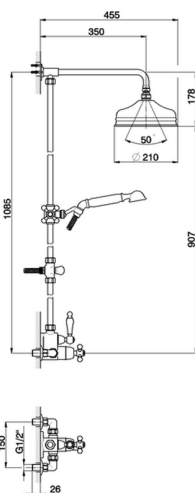

## Colonna doccia termostatica 2 funzioni ARCANA CERAMIC\_AC004060

MODELLO **AC004060**

Colonna doccia termostatica 2 funzioni,deviatore 2 uscite,colonna fissa,supporto doccetta scorrevole,doccetta monogetto Arcana D.53 mm,soffione tondo D.210 mm in Ottone,flex Ottone 150 cm

### CARATTERISTICHE

Ricambio Cartuccia **24.04A.PP**

**Cartuccia Termostatica Plus P 8X20**