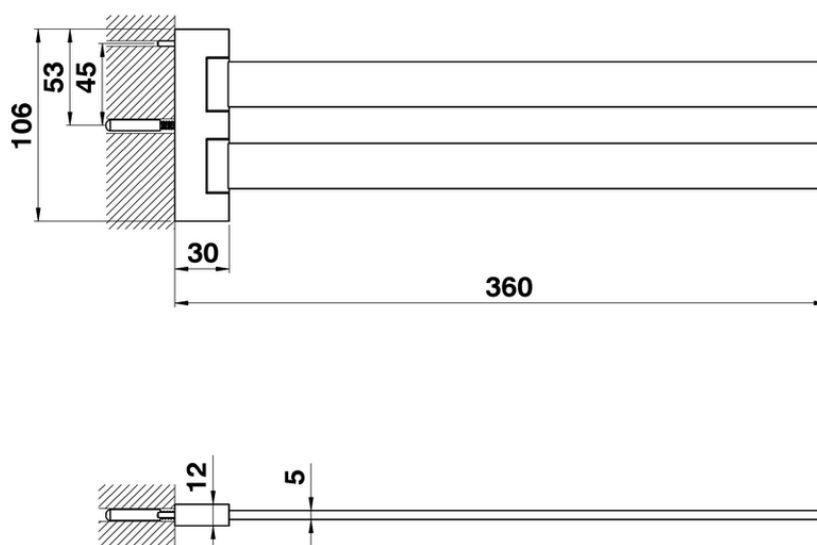

Porta salviette doppio ACCESSORI BAGNO_QU090210

QU090210

<https://www.cisal.it/porta-salviette-doppio-accessori-bagno-qu090210>

2026-05-28