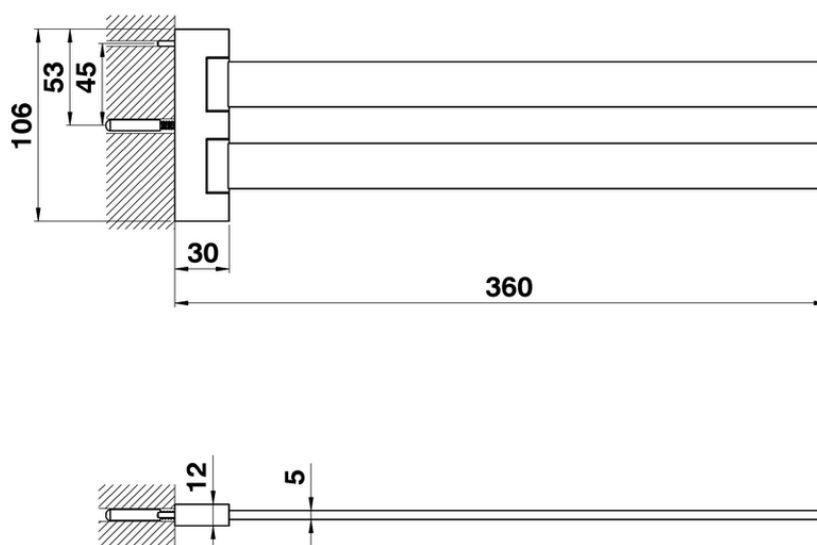

Porta salviette doppio ACCESSORI BAGNO_QU090210

QU090210

<https://www.cisal.it/porta-salviette-doppio-accessori-bagno-qu090210>

2026-04-13