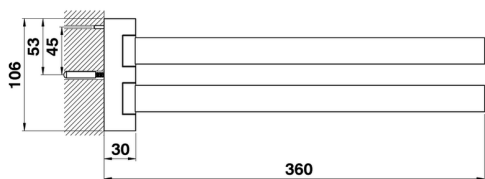

Porta salviette doppio ACCESSORI BAGNO_QU090210

MODELLO **QU090210**

Porta salviette doppio,snodato

FINITURE DISPONIBILI

-  **21** 21 Cromo
-  **2B** 2B Nichel Lucido
-  **2F** 2F Nichel Spazzolato
-  **2Q** 2Q Black Titanium
-  **40** 40 Nero Opaco
-  **4Q** 4Q Bianco Opaco