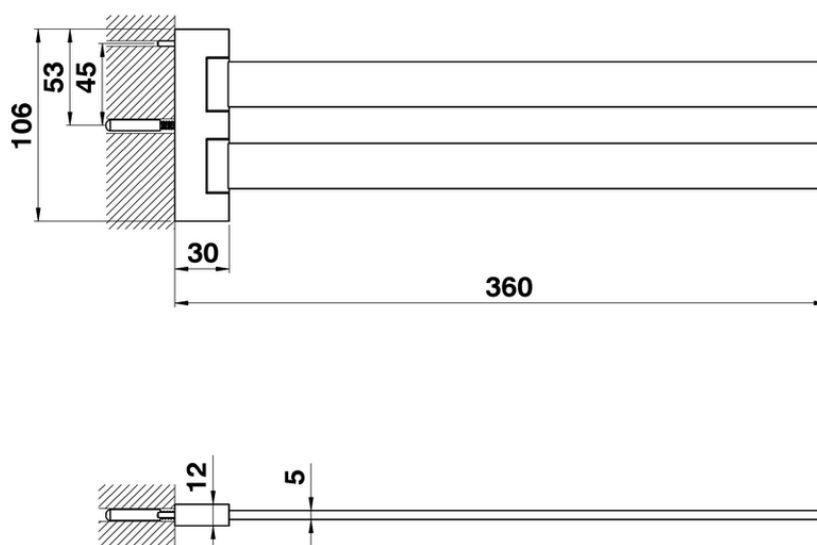

Porta salviette doppio ACCESSORI BAGNO_QU090210

QU090210

<https://www.cisal.it/porta-salviette-doppio-accessori-bagno-qu090210>

2026-04-19