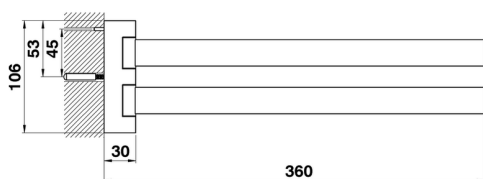

## Porta salviette doppio ACCESSORI BAGNO\_QU090210

MODELLO **QU090210**

Porta salviette doppio,snodato

FINITURE DISPONIBILI

-  **21** 21 Cromo
-  **2B** 2B Nichel Lucido
-  **2F** 2F Nichel Spazzolato
-  **2Q** 2Q Black Titanium
-  **40** 40 Nero Opaco
-  **4Q** 4Q Bianco Opaco