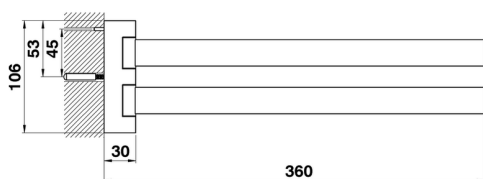

Porta salviette doppio ACCESSORI BAGNO_QU090210

MODELLO **QU090210**

Porta salviette doppio,snodato

FINITURE DISPONIBILI

-  **21** 21 Cromo
-  **2B** 2B Nichel Lucido
-  **2F** 2F Nichel Spazzolato
-  **2Q** 2Q Black Titanium
-  **40** 40 Nero Opaco
-  **4Q** 4Q Bianco Opaco