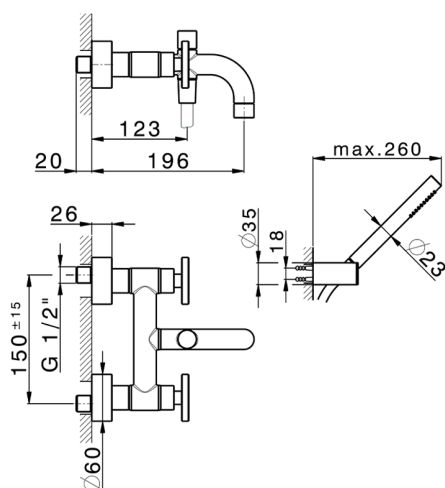

Miscelatore vasca completo GRACE_MN000120

MODELLO **MN000120**

Miscelatore vasca completo, supporto doccetta snodato murale, doccetta monogetto D.22,5 mm in Ottone, flessibile liscio SUPREME 150 cm

FINITURE DISPONIBILI

-  **21** 21 Cromo
-  **2F** 2F Nichel Spazzolato
-  **2W** 2W Oro Spazzolato
-  **5H** 5H Dark Brass Brushed
-  **5L** 5L Black Titanium Spazzolato
-  **6T** 6T Cromo/Nero Opaco

CARATTERISTICHE

2025-05-09