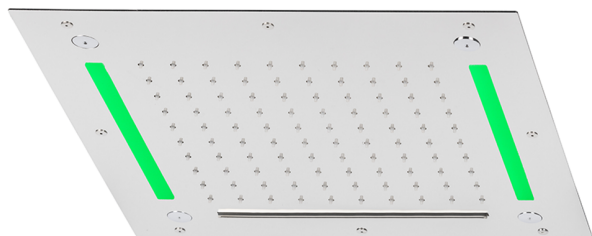

## Soffione a soffitto con cromoterapia 430x430 mm ZEN SHOWER\_ZS0C0065

MODELLO **ZS0C0065**

Soffione a soffitto con cromoterapia 430x430 mm, funzioni pioggia, nebulizzazione, funzioni cascata, cromoterapia, con comando ad incasso incluso, acciaio inox AISI 304

FINITURE DISPONIBILI

-  **D1** D1 Inox Spazzolato
-  **40** 40 Nero Opaco
-  **4Q** 4Q Bianco Opaco
-  **5G** 5G Oro Rosa
-  **D2** D2 Inox Lucido

CARATTERISTICHE

2026-02-12