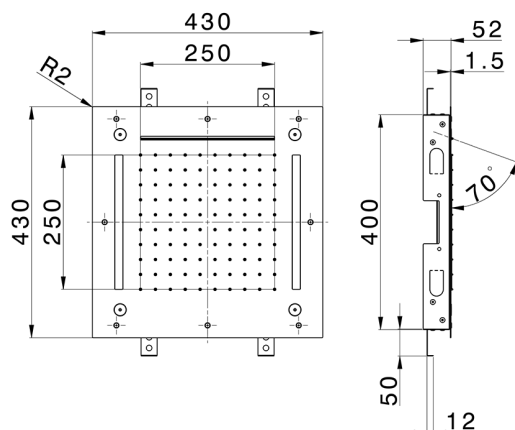

Soffione a soffitto con cromoterapia 430x430 mm ZEN SHOWER_ZS0C0065

MODELLO **ZS0C0065**

Soffione a soffitto con cromoterapia 430x430 mm, funzioni pioggia, nebulizzazione, funzioni cascata, cromoterapia, con comando ad incasso incluso, acciaio inox AISI 304

FINITURE DISPONIBILI

- **D1** D1 Inox Spazzolato
- **40** 40 Nero Opaco
- **4Q** 4Q Bianco Opaco
- **5G** 5G Oro Rosa
- **D2** D2 Inox Lucido

CARATTERISTICHE

2026-02-12