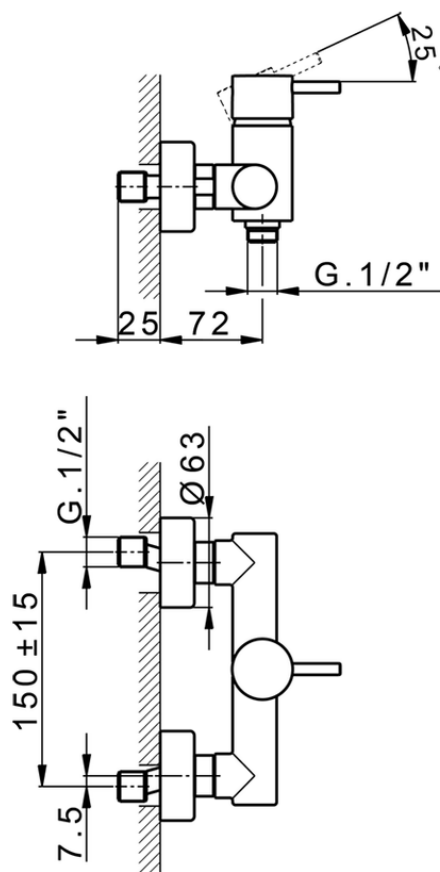

Miscelatore monocomando doccia NUOVA LESS_LN000440

LN000440

<https://www.cisal.it/miscelatore-monocomando-doccia-nuova-less-ln000440>

2026-07-04