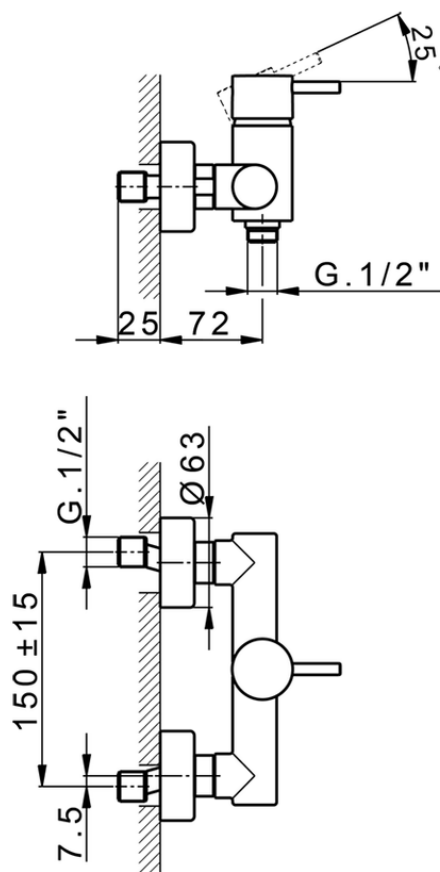

Miscelatore monocomando doccia NUOVA LESS_LN000440

LN000440

<https://www.cisal.it/miscelatore-monocomando-doccia-nuova-less-ln000440>

2026-05-20