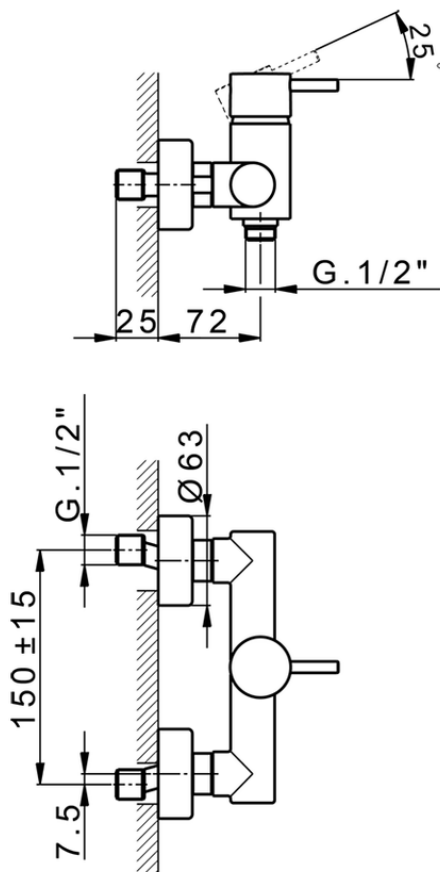

Miscelatore monocomando doccia NUOVA LESS_LN000440

LN000440

<https://www.cisal.it/miscelatore-monocomando-doccia-nuova-less-ln000440>

2026-05-20