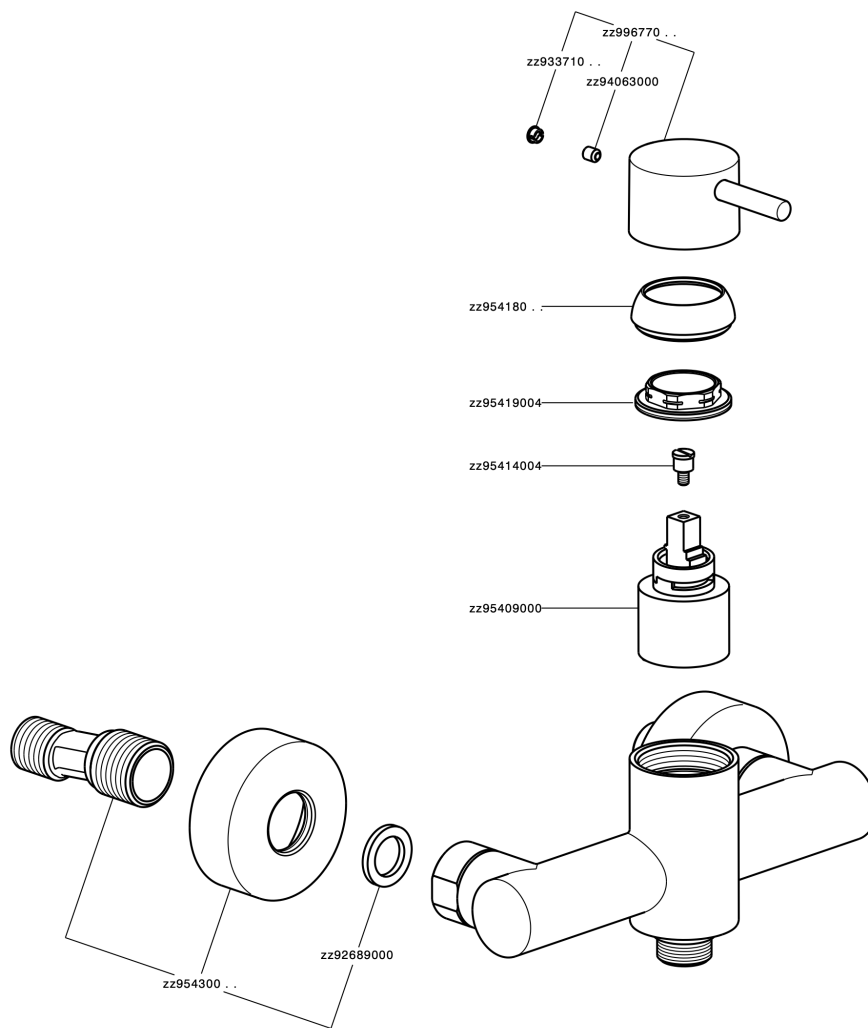

Miscelatore monocomando doccia NUOVA LESS_LN000440

LN000440

<https://www.cisal.it/miscelatore-monocomando-doccia-nuova-less-ln000440>

2026-07-04