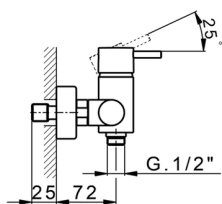

## Miscelatore monocomando doccia NUOVA LESS\_LN000440

MODELLO **LN000440**

Miscelatore monocomando doccia, senza completo doccia, attacco per flessibile 1/2" M

### CARATTERISTICHE

Ricambio Cartuccia **ZZ95409000**

**Cartuccia Monocomando 35 mm**