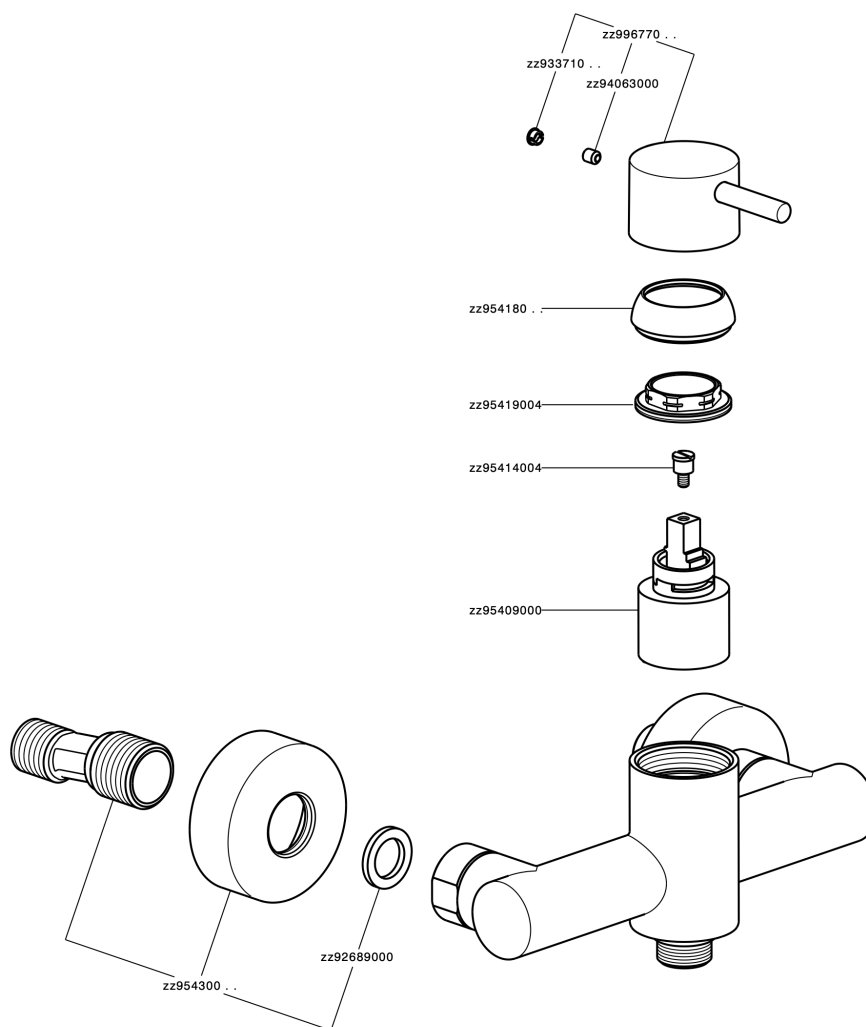

Miscelatore monocomando doccia NUOVA LESS_LN000440

LN000440

<https://www.cisal.it/miscelatore-monocomando-doccia-nuova-less-ln000440>

2026-07-04