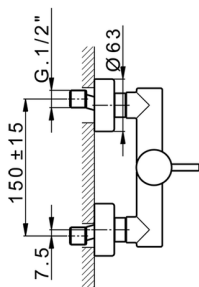

## Miscelatore monocomando doccia NUOVA LESS\_LN000440

MODELLO **LN000440**

Miscelatore monocomando doccia, senza completo doccia, attacco per flessibile 1/2" M

### CARATTERISTICHE

Ricambio Cartuccia **ZZ95409000**

**Cartuccia Monocomando 35 mm**