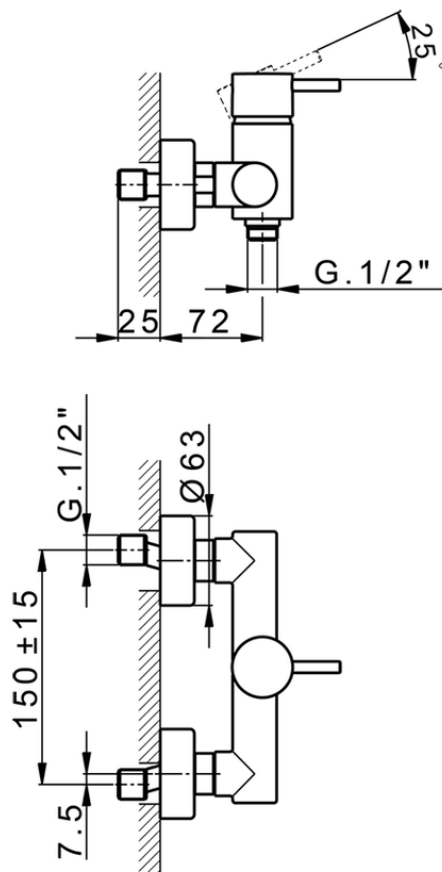

Miscelatore monocomando doccia NUOVA LESS_LN000440

LN000440

<https://www.cisal.it/miscelatore-monocomando-doccia-nuova-less-ln000440>

2026-05-20