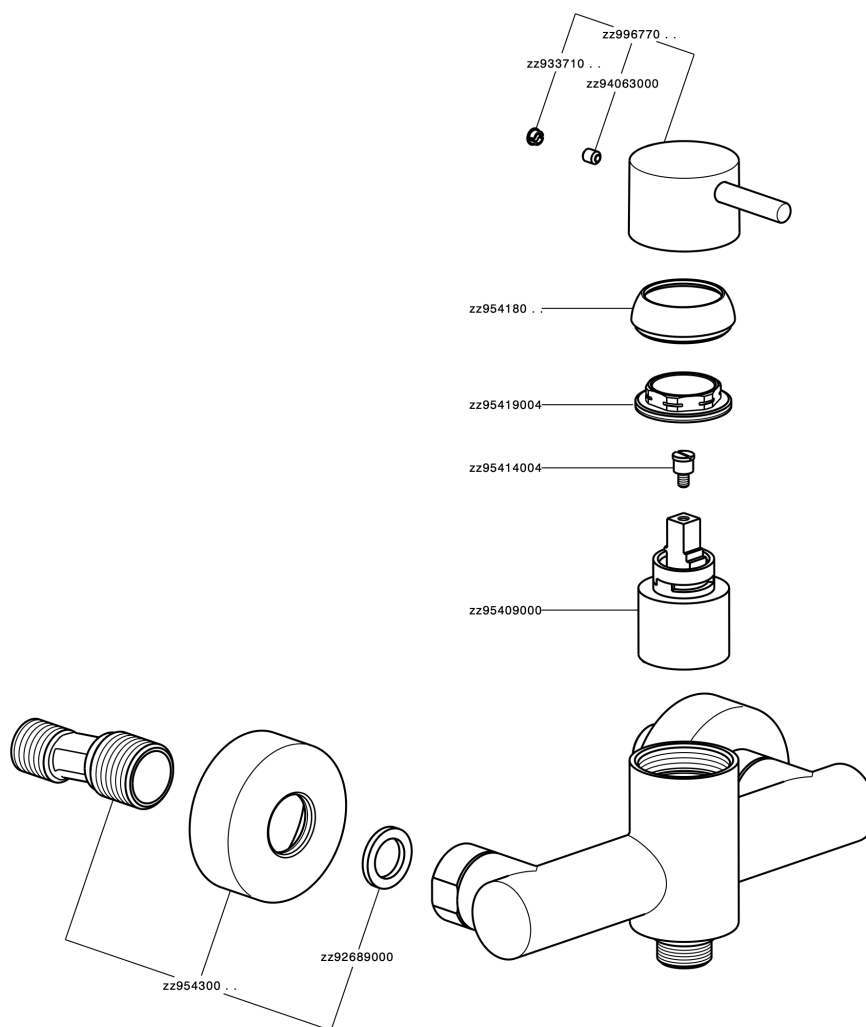

## Miscelatore monocomando doccia NUOVA LESS\_LN000440

LN000440

<https://www.cisal.it/miscelatore-monocomando-doccia-nuova-less-ln000440>

2026-05-20