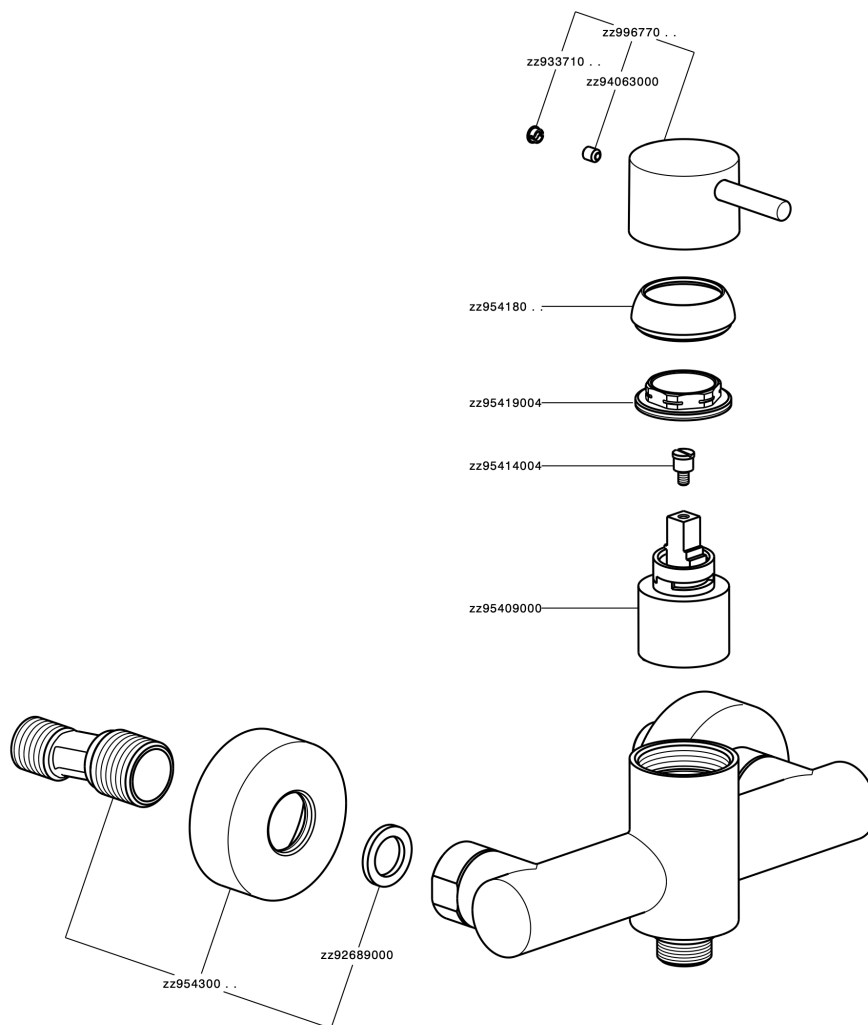

Miscelatore monocomando doccia NUOVA LESS_LN000440

LN000440

<https://www.cisal.it/miscelatore-monocomando-doccia-nuova-less-ln000440>

2026-07-04