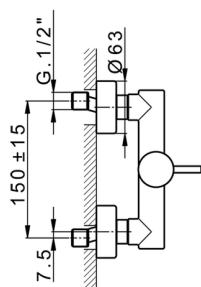

## Miscelatore monocomando doccia NUOVA LESS\_LN000440

MODELLO **LN000440**

Miscelatore monocomando doccia, senza completo doccia, attacco per flessibile 1/2" M

### CARATTERISTICHE

Ricambio Cartuccia **ZZ95409000**

**Cartuccia Monocomando 35 mm**