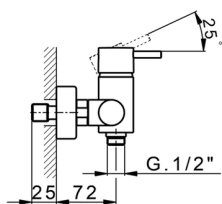

Miscelatore monocomando doccia NUOVA LESS_LN000440

MODELLO **LN000440**

Miscelatore monocomando doccia, senza completo doccia, attacco per flessibile 1/2" M

FINITURE DISPONIBILI

-  **21** 21 Cromo
-  **2F** 2F Nichel Spazzolato
-  **40** 40 Nero Opaco
-  **4Q** 4Q Bianco Opaco

CARATTERISTICHE

Ricambio Cartuccia **ZZ95409000**

Cartuccia Monocomando 35 mm

EcoStop

Con il Dispositivo EcoStop l'apertura dell'acqua avviene con un punto duro al 50% circa della portata. Un fermo a metà apertura, da vincere con una leggera forza solo e soltanto quando ci sia una reale necessità di richiesta d'acqua alla massima portata. Ciò permette di consumare fino al 50% in meno di acqua.