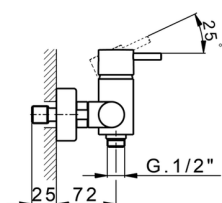

## Miscelatore monocomando doccia NUOVA LESS\_LN000440

MODELLO **LN000440**

Miscelatore monocomando doccia, senza completo doccia, attacco per flessibile 1/2" M

### CARATTERISTICHE

Ricambio Cartuccia **ZZ95409000**

**Cartuccia Monocomando 35 mm**