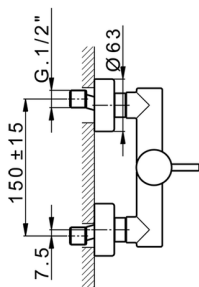

Miscelatore monocomando doccia NUOVA LESS_LN000440

MODELLO **LN000440**

Miscelatore monocomando doccia, senza completo doccia, attacco per flessibile 1/2" M

FINITURE DISPONIBILI

-  **21** 21 Cromo
-  **2F** 2F Nichel Spazzolato
-  **40** 40 Nero Opaco
-  **4Q** 4Q Bianco Opaco

CARATTERISTICHE

Ricambio Cartuccia **ZZ95409000**

Cartuccia Monocomando 35 mm

EcoStop

Con il Dispositivo EcoStop l'apertura dell'acqua avviene con un punto duro al 50% circa della portata. Un fermo a metà apertura, da vincere con una leggera forza solo e soltanto quando ci sia una reale necessità di richiesta d'acqua alla massima portata. Ciò permette di consumare fino al 50% in meno di acqua.