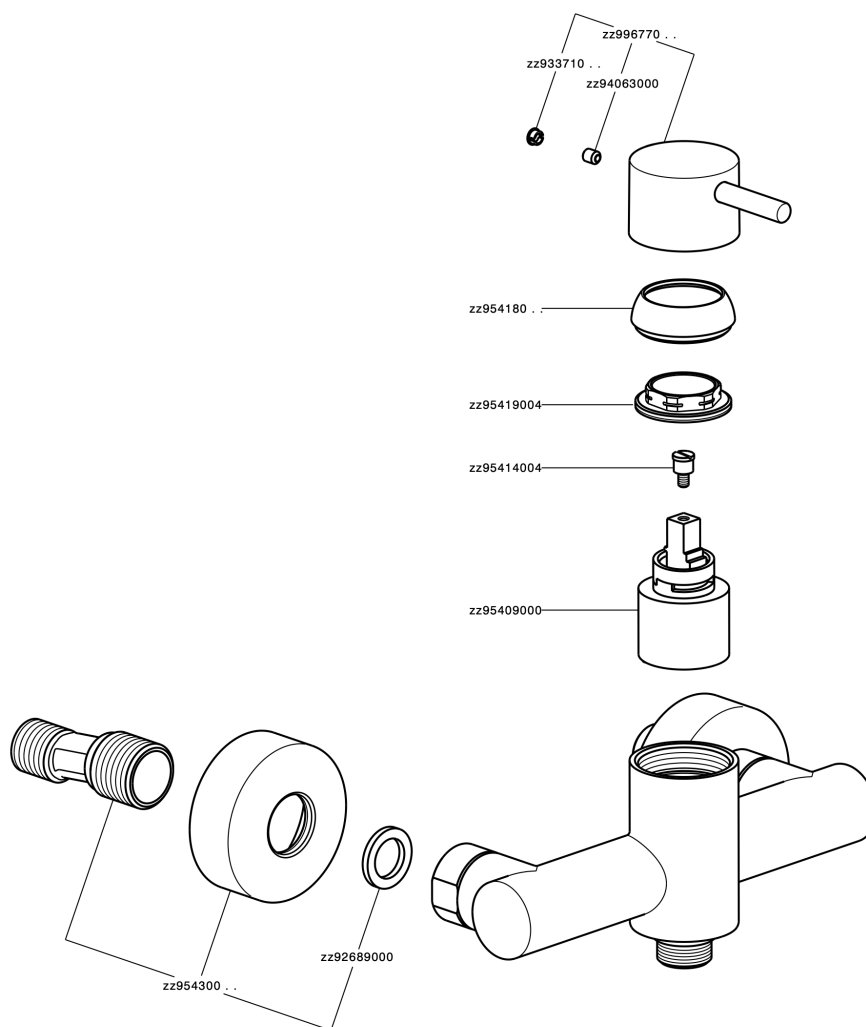

Miscelatore monocomando doccia NUOVA LESS_LN000440

MODELLO **LN000440**

Miscelatore monocomando doccia, senza completo doccia, attacco per flessibile 1/2" M

FINITURE DISPONIBILI

-  **21** 21 Cromo
-  **2F** 2F Nichel Spazzolato
-  **40** 40 Nero Opaco
-  **4Q** 4Q Bianco Opaco

CARATTERISTICHE

Ricambio Cartuccia **ZZ95409000**

Cartuccia Monocomando 35 mm

EcoStop

Con il Dispositivo EcoStop l'apertura dell'acqua avviene con un punto duro al 50% circa della portata. Un fermo a metà apertura, da vincere con una leggera forza solo e soltanto quando ci sia una reale necessità di richiesta d'acqua alla massima portata. Ciò permette di consumare fino al 50% in meno di acqua.

Miscelatore monocomando doccia NUOVA LESS_LN000440

LN000440

<https://www.cisal.it/miscelatore-monocomando-doccia-nuova-less-ln000440>

2026-05-20