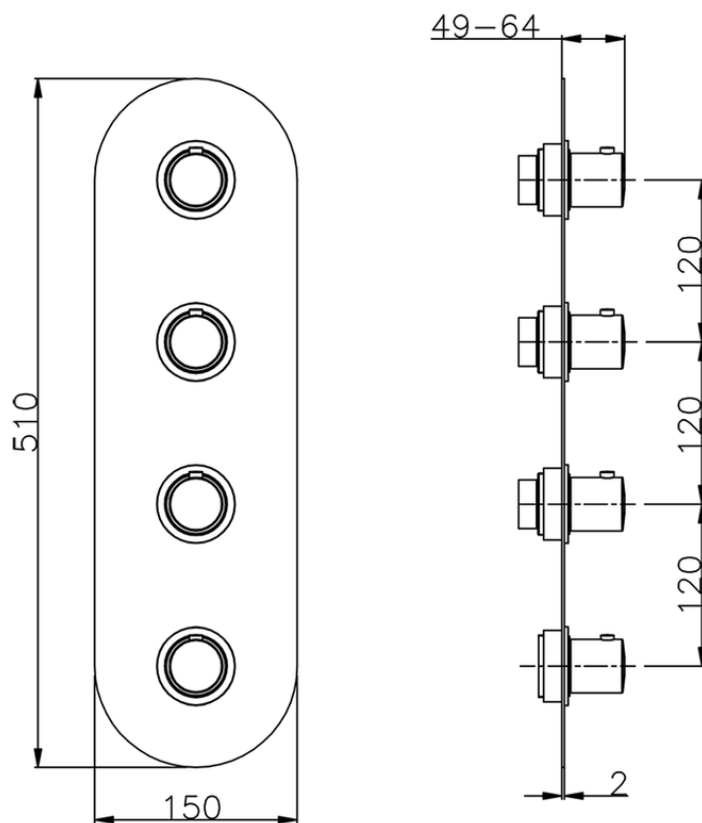

Parte esterna termo doccia incasso 3 funzioni SLIM_SM01V300

SM01V300

<https://www.cisal.it/parte-esterna-termo-doccia-incasso-3-funzioni-slim-sm01v300>

ZA01V300

<https://www.cisal.it/parte-incasso-termostatico-3-funzioni-incasso-za01v300>