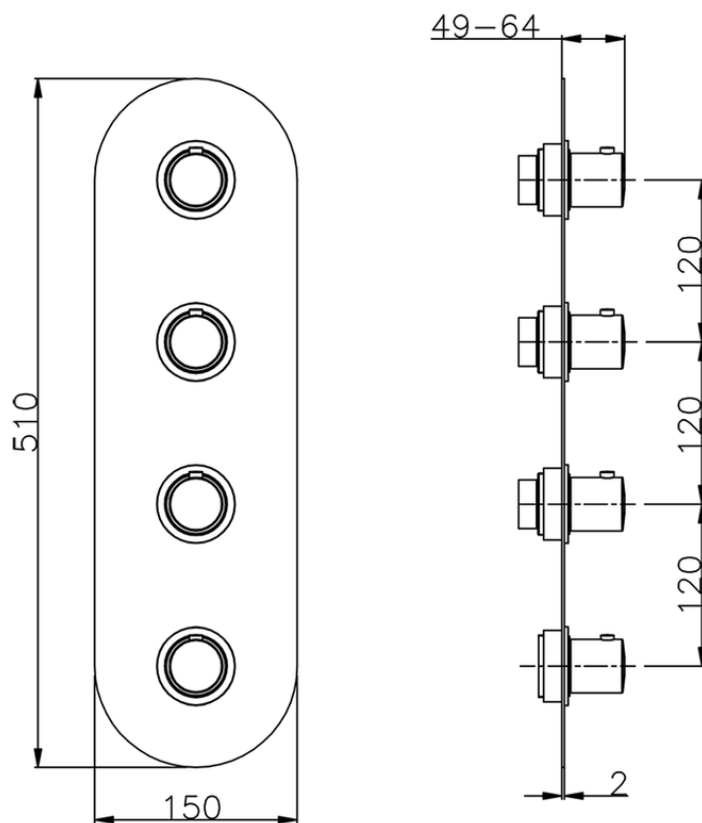

## Parte esterna termo doccia incasso 3 funzioni SLIM\_SM01V300

SM01V300

<https://www.cisal.it/parte-esterna-termo-doccia-incasso-3-funzioni-slim-sm01v300>

ZA01V300

<https://www.cisal.it/parte-incasso-termostatico-3-funzioni-incasso-za01v300>