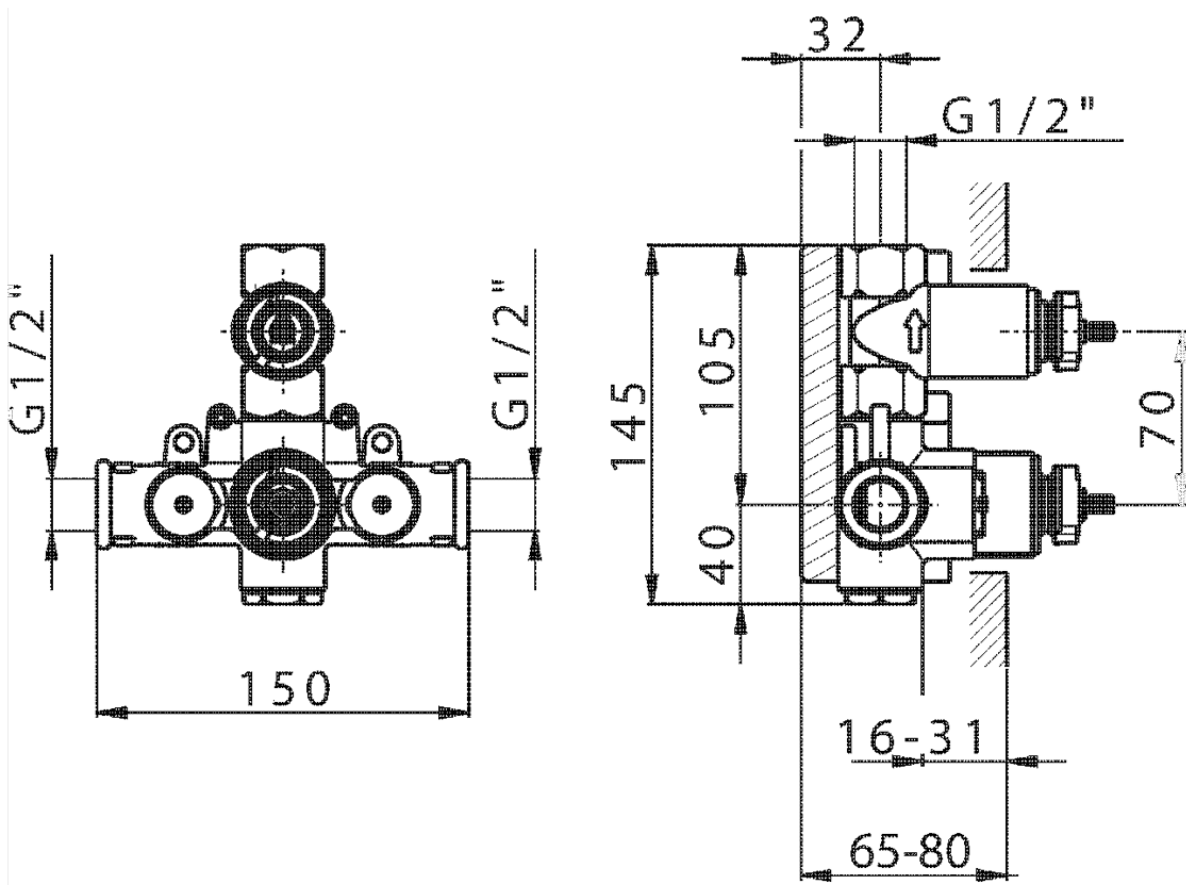

Parte esterna termostatico doccia incasso 1 uscita ARCANA TOSCANA_TS007280

TS007280

<https://www.cisal.it/parte-esterna-termostatico-doccia-incasso-1-uscita-arcana-toscana-ts007280>

ZA007281

<https://www.cisal.it/parte-incasso-termostatico-doccia-1-uscita-incasso-za007281>