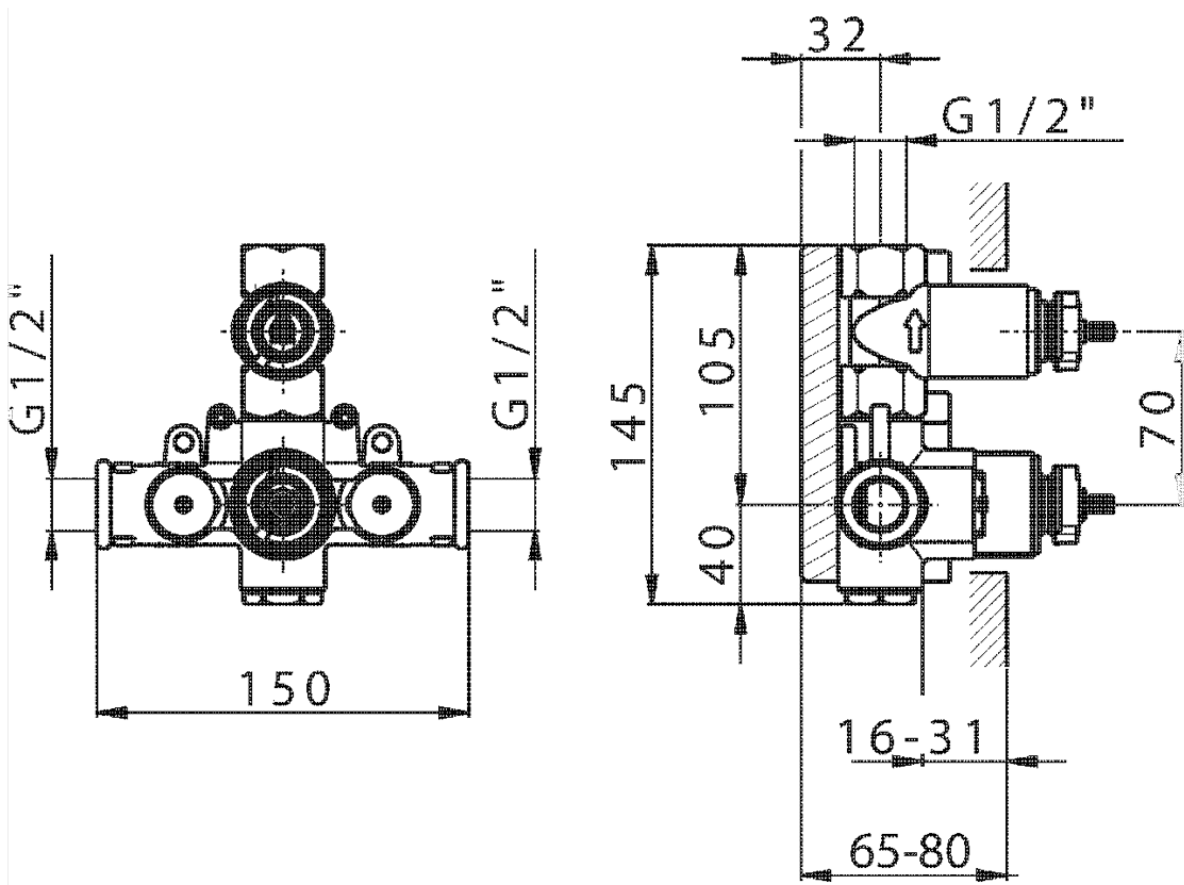

Parte esterna termostatico doccia incasso 1 uscita ARCANA TOSCANA_TS007280

TS007280

<https://www.cisal.it/parte-esterna-termostatico-doccia-incasso-1-uscita-arcana-toscana-ts007280>

ZA007281

<https://www.cisal.it/parte-incasso-termostatico-doccia-1-uscita-incasso-za007281>