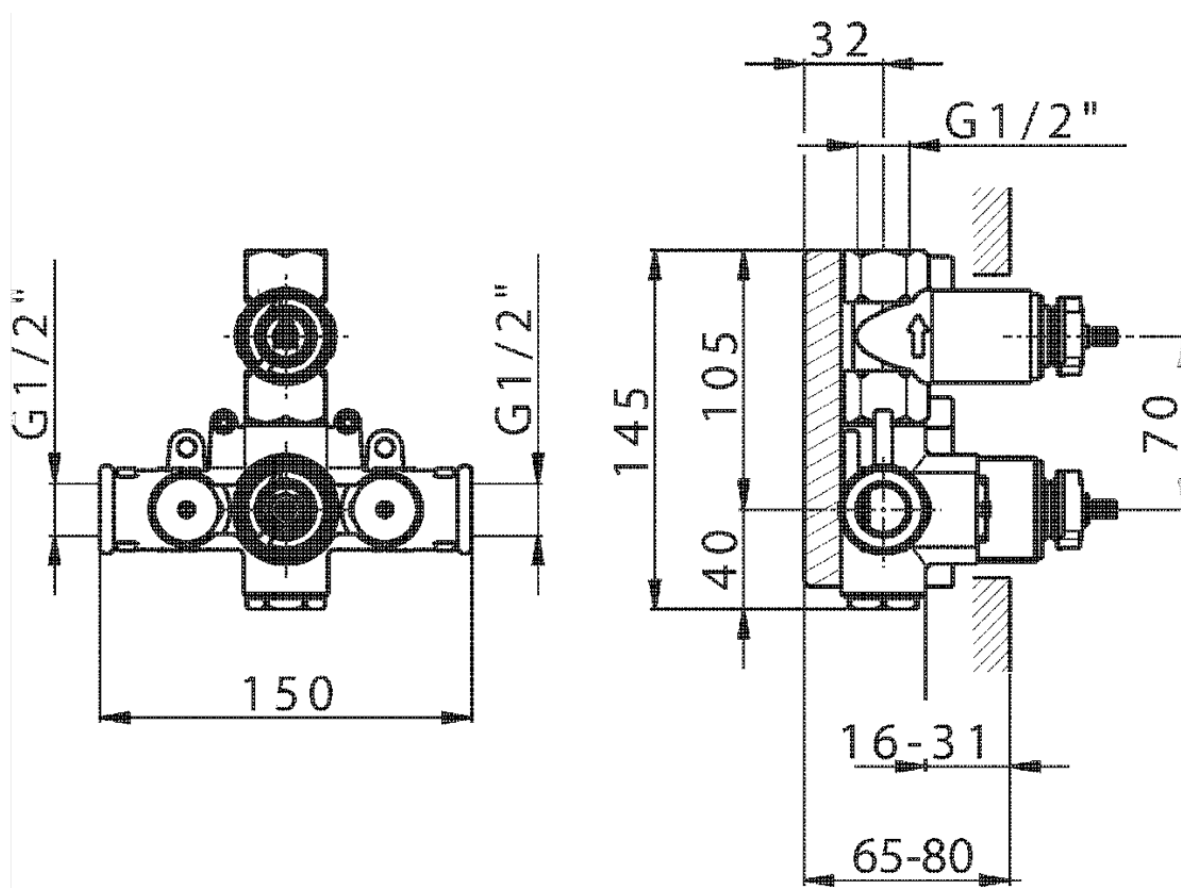

Parte esterna termostatico doccia incasso 1 uscita ARCANA TOSCANA_TS007280

TS007280

<https://www.cisal.it/parte-esterna-termostatico-doccia-incasso-1-uscita-arcana-toscana-ts007280>

ZA007281

<https://www.cisal.it/parte-incasso-termostatico-doccia-1-uscita-incasso-za007281>