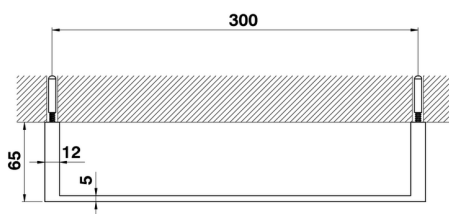

## Porta salviette ACCESSORI BAGNO\_QU090104

MODELLO **QU090104**

Porta salviette

FINITURE DISPONIBILI

-  **21** 21 Cromo
-  **2B** 2B Nichel Lucido
-  **2F** 2F Nichel Spazzolato
-  **2Q** 2Q Black Titanium
-  **40** 40 Nero Opaco
-  **4Q** 4Q Bianco Opaco