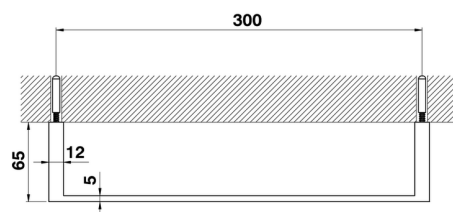

Porta salviette ACCESSORI BAGNO_QU090104

MODELLO **QU090104**

Porta salviette

FINITURE DISPONIBILI

-  **21** 21 Cromo
-  **2B** 2B Nichel Lucido
-  **2F** 2F Nichel Spazzolato
-  **2Q** 2Q Black Titanium
-  **40** 40 Nero Opaco
-  **4Q** 4Q Bianco Opaco