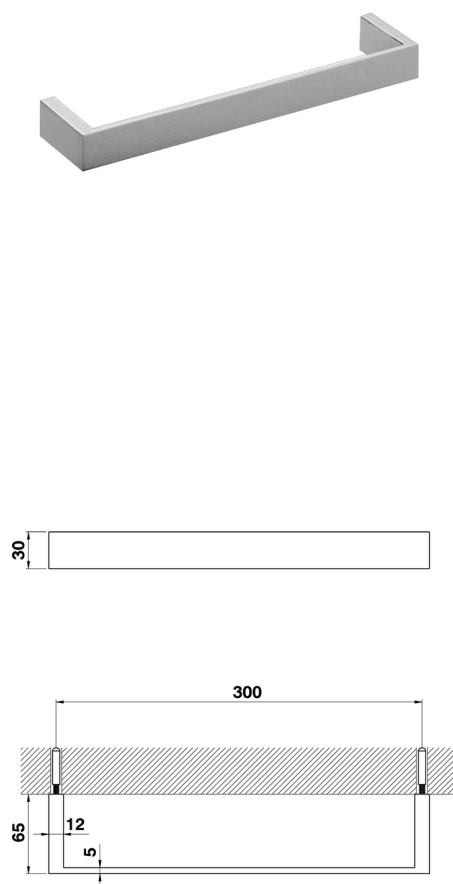

Porta salviette ACCESSORI BAGNO_QU090104

MODELLO **QU090104**

Porta salviette

FINITURE DISPONIBILI

-  **21** 21 Cromo
-  **2B** 2B Nichel Lucido
-  **2F** 2F Nichel Spazzolato
-  **2Q** 2Q Black Titanium
-  **40** 40 Nero Opaco
-  **4Q** 4Q Bianco Opaco