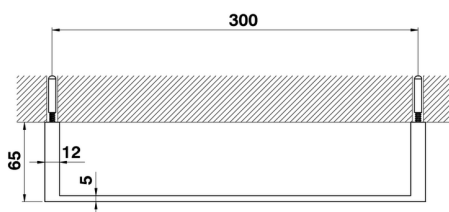

## Porta salviette ACCESSORI BAGNO\_QU090104

MODELLO **QU090104**

Porta salviette

FINITURE DISPONIBILI

-  **21** 21 Cromo
-  **2B** 2B Nichel Lucido
-  **2F** 2F Nichel Spazzolato
-  **2Q** 2Q Black Titanium
-  **40** 40 Nero Opaco
-  **4Q** 4Q Bianco Opaco